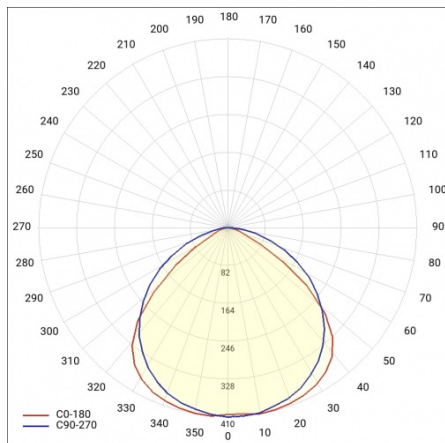

INDUSTRY 2 LED 1490MM 23600LM IP23 DALI LS1 840 90° (147W)

PODROBNÁ PRODUKTOVÁ KARTA

TABULKA TECHNICKÝCH PARAMETRŮ

Index:	973277	Materiál optiky:	PMMA
EAN:	5905963973277	Materiál karoserie:	ocelový pozinkovaný plech
Jmenovitý výkon svítidla [W]:	147	Barva těla:	stříbrný
Teplota barvy [K]:	4000	Rozměry (V/Š/H/V) [mm]:	1490/190/70
Světelný tok svítidla [lm]:	23600	Odolnost proti nárazu:	IK07
Jmenovité napájecí napětí [V]:	220–240	Stupeň těsnosti:	IP23
Frekvence [Hz]:	50–60	Montážní verze:	přisazené, závěsné
Světelná účinnost svítidla [lm/W]:	161	Provozní teplota [°C]:	od -20 do +40
Energetická třída:	B	DIMM DALI:	ano
Třída ochrany:	I	Průchozí kabeláž:	LS1
Index podání barev (Ra):	>80	Řízení:	DALI
SDCM:	≤ 3	Typ kabelu:	7x2,5
Účinnost:	0.92	Čistá hmotnost [kg]:	4.900
Životnost LED L70B50 [h]:	161000	Počet doplňkových jednotek:	2
Životnost LED L80B20 [h]:	102000	Záruka [roky]:	5
Úhel osvětlení [°]:	90	Certifikát CE:	165/2023
Životnost LED L90B10 [h] [h]:	49000	Manuál:	Download PDF
Optika:	lineární čočka	Plik LDT:	Download

SVĚTELNÁ KŘIVKA