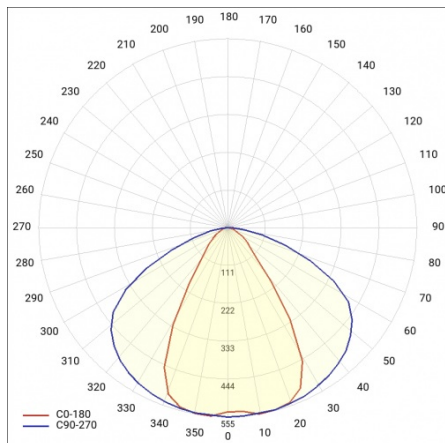

INDUSTRY 2 LED 1490MM 23350LM IP23 LS1 840 60° (147W)

PODROBNÁ PRODUKTOVÁ KARTA

TABULKA TECHNICKÝCH PARAMETRŮ

Index:	973284	Materiál optiky:	PMMA
EAN:	5905963973284	Materiál karoserie:	ocelový pozinkovaný plech
Jmenovitý výkon svítidla [W]:	147	Barva těla:	stříbrný
Teplota barvy [K]:	4000	Rozměry (V/Š/H/V) [mm]:	1490/190/70
Světelný tok svítidla [lm]:	23350	Odolnost proti nárazu:	IK07
Jmenovité napájecí napětí [V]:	220–240	Stupeň těsnosti:	IP23
Frekvence [Hz]:	50–60	Montážní verze:	přisazené, závěsné
Světelná účinnost svítidla [lm/W]:	159	Provozní teplota [°C]:	od -20 do +40
Energetická třída:	B	Průchozí kabeláž:	LS1
Třída ochrany:	I	Typ kabelu:	5x2,5
Index podání barev (Ra):	>80	Čistá hmotnost [kg]:	5
SDCM:	≤ 3	Počet doplňkových jednotek:	2
Účinnost:	0.92	Záruka [roky]:	5
Životnost LED L70B50 [h]:	161000	Certifikát CE:	165/2023
Životnost LED L80B20 [h]:	102000	Manuál:	Download PDF
Úhel osvětlení [°]:	60	Plík LDT:	Download
Životnost LED L90B10 [h] [h]:	49000		
Optika:	lineární čočka		

SVĚTELNÁ KŘIVKA