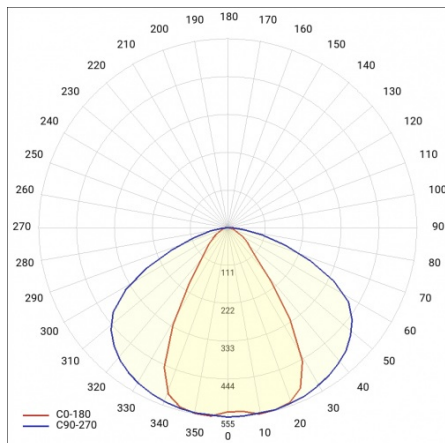

INDUSTRY 2 LED 1490MM 23350LM IP23 DALI LS2 840 60° (147W)

PODROBNÁ PRODUKTOVÁ KARTA

TABULKA TECHNICKÝCH PARAMETRŮ

Index:	973239	Materiál optiky:	PMMA
EAN:	5905963973239	Materiál karoserie:	ocelový pozinkovaný plech
Jmenovitý výkon svítidla [W]:	147	Barva těla:	stříbrný
Teplota barvy [K]:	4000	Rozměry (V/Š/H/V) [mm]:	1490/190/70
Světelný tok svítidla [lm]:	23350	Odolnost proti nárazu:	IK07
Jmenovité napájecí napětí [V]:	220–240	Stupeň těsnosti:	IP23
Frekvence [Hz]:	50–60	Montážní verze:	přisazené, závěsné
Světelná účinnost svítidla [lm/W]:	159	Provozní teplota [°C]:	od -20 do +40
Energetická třída:	B	DIMM DALI:	ano
Třída ochrany:	I	Průchozí kabeláž:	LS2
Index podání barev (Ra):	>80	Řízení:	DALI
SDCM:	≤ 3	Typ kabelu:	7x2,5
Účinnost:	0.92	Čistá hmotnost [kg]:	5.300
Životnost LED L70B50 [h]:	161000	Počet doplňkových jednotek:	2
Životnost LED L80B20 [h]:	102000	Záruka [roky]:	5
Úhel osvětlení [°]:	60	Certifikát CE:	165/2023
Životnost LED L90B10 [h] [h]:	49000	Manuál:	Download PDF
Optika:	lineární čočka	Plik LDT:	Download

SVĚTELNÁ KŘIVKA