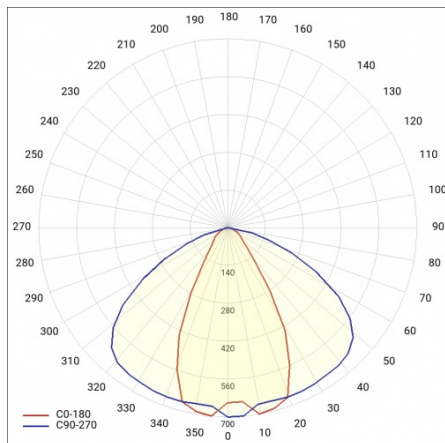

INDUSTRY 2 LED 1490MM 22900LM IP23 LS1 840 45° (147W)

PODROBNÁ PRODUKTOVÁ KARTA

TABULKA TECHNICKÝCH PARAMETRŮ

Index:	973307	Materiál optiky:	PMMA
EAN:	5905963973307	Materiál karoserie:	ocelový pozinkovaný plech
Jmenovitý výkon svítidla [W]:	147	Barva těla:	stříbrný
Teplota barvy [K]:	4000	Rozměry (V/Š/H/V) [mm]:	1490/190/70
Světelný tok svítidla [lm]:	22900	Odolnost proti nárazu:	IK07
Jmenovité napájecí napětí [V]:	220–240	Stupeň těsnosti:	IP23
Frekvence [Hz]:	50–60	Montážní verze:	přisazené, závěsné
Světelná účinnost svítidla [lm/W]:	156	Provozní teplota [°C]:	od -20 do +40
Energetická třída:	C	Průchozí kabeláž:	LS1
Třída ochrany:	I	Typ kabelu:	5x2,5
Index podání barev (Ra):	>80	Čistá hmotnost [kg]:	5
SDCM:	≤ 3	Počet doplňkových jednotek:	2
Účinnost:	0.92	Záruka [roky]:	5
Životnost LED L70B50 [h]:	161000	Certifikát CE:	165/2023
Životnost LED L80B20 [h]:	102000	Manuál:	Download PDF
Úhel osvětlení [°]:	45	Plík LDT:	Download
Životnost LED L90B10 [h] [h]:	49000		
Optika:	lineární čočka		

SVĚTELNÁ KŘIVKA