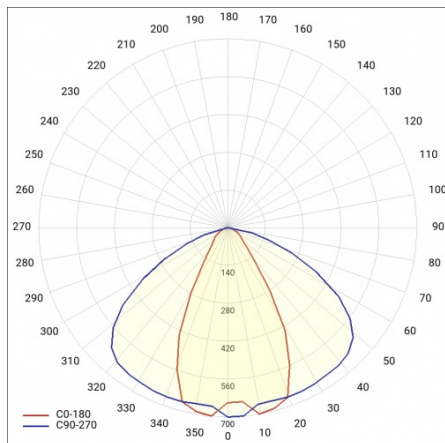

INDUSTRY 2 LED 1490MM 22900LM IP23 DALI LS2 840 45° (147W)

PODROBNÁ PRODUKTOVÁ KARTA

TABULKA TECHNICKÝCH PARAMETRŮ

Index:	973253	Materiál optiky:	PMMA
EAN:	5905963973253	Materiál karoserie:	ocelový pozinkovaný plech
Jmenovitý výkon svítidla [W]:	147	Barva těla:	stříbrný
Teplota barvy [K]:	4000	Rozměry (V/Š/H/V) [mm]:	1490/190/70
Světelný tok svítidla [lm]:	22900	Odolnost proti nárazu:	IK07
Jmenovité napájecí napětí [V]:	220–240	Stupeň těsnosti:	IP23
Frekvence [Hz]:	50–60	Montážní verze:	přisazené, závěsné
Světelná účinnost svítidla [lm/W]:	156	Provozní teplota [°C]:	od -20 do +40
Energetická třída:	C	DIMM DALI:	ano
Třída ochrany:	I	Průchozí kabeláž:	LS2
Index podání barev (Ra):	>80	Řízení:	DALI
SDCM:	≤ 3	Typ kabelu:	7x2,5
Účinnost:	0.92	Čistá hmotnost [kg]:	5.300
Životnost LED L70B50 [h]:	161000	Počet doplňkových jednotek:	2
Životnost LED L80B20 [h]:	102000	Záruka [roky]:	5
Úhel osvětlení [°]:	45	Certifikát CE:	165/2023
Životnost LED L90B10 [h] [h]:	49000	Manuál:	Download PDF
Optika:	lineární čočka	Plik LDT:	Download

SVĚTELNÁ KŘIVKA