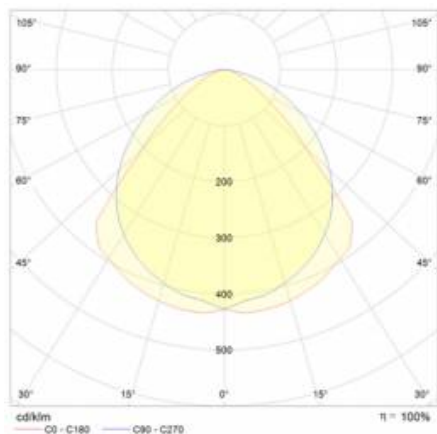

INDUSTRY 2 LED 1490MM 11000LM IP23 LS1 840 90° (76W)

PODROBNÁ PRODUKTOVÁ KARTA

TABULKA TECHNICKÝCH PARAMETRŮ

Index:	973505	Optika:	lineární čočka
EAN:	5905963973505	Materiál optiky:	PMMA
Jmenovitý výkon svítidla [W]:	76	Materiál karoserie:	ocelový pozinkovaný plech
Světelný tok svítidla [lm]:	11000	Barva těla:	stříbrný
Jmenovité napájecí napětí [V]:	220–240	Rozměry (V/Š/H/V) [mm]:	1490/137/70
Frekvence [Hz]:	50–60	Odolnost proti nárazu:	IK07
Světelná účinnost svítidla [lm/W]:	145	Stupeň těsnosti:	IP23
Energetická třída:	C	Montážní verze:	přisazené, závěsné
Třída ochrany:	I	Provozní teplota [°C]:	od -20 do +40
Teplota barvy [K]:	4000	Typ kabelu:	5x2,5
Index podání barev (Ra):	>80	Průchozí kabeláž:	LS1
SDCM:	≤ 3	Čistá hmotnost [kg]:	3.500
Účinnost:	0.92	Další příslušenství:	ochranná síť, mřížka proti oslnění, hák pro upevnění na lano
Životnost LED L70B50 [h]:	96000	Počet doplňkových jednotek:	1
Životnost LED L80B20 [h]:	61000	Záruka [roky]:	5
Životnost LED L90B10 [h] [h]:	30000	Certifikát CE:	165/2023
Úhel osvětlení [°]:	90	Manuál:	Download PDF

SVĚTELNÁ KŘIVKA