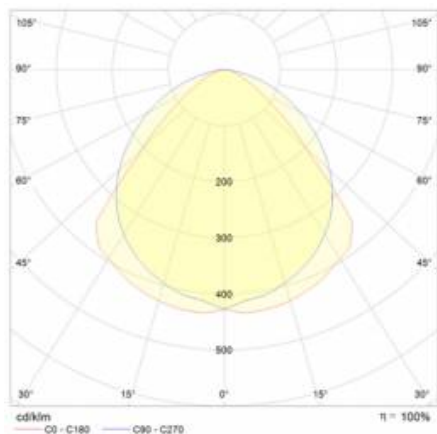

INDUSTRY 2 LED 1490MM 11000LM IP23 DALI LS2 840 90° (76W)

PODROBNÁ PRODUKTOVÁ KARTA

TABULKA TECHNICKÝCH PARAMETRŮ

Index:	973451	Materiál optiky:	PMMA
EAN:	5905963973451	Materiál karoserie:	ocelový pozinkovaný plech
Jmenovitý výkon svítidla [W]:	76	Barva těla:	stříbrný
Světelný tok svítidla [lm]:	11000	Rozměry (V/Š/H/V) [mm]:	1490/137/70
Jmenovité napájecí napětí [V]:	220–240	Odolnost proti nárazu:	IK07
Frekvence [Hz]:	50–60	Stupeň těsnosti:	IP23
Světelná účinnost svítidla [lm/W]:	145	Montážní verze:	přisazené, závěsné
Energetická třída:	C	Provozní teplota [°C]:	od -20 do +40
Třída ochrany:	I	DIMM DALI:	ano
Teplota barvy [K]:	4000	Řízení:	DALI
Index podání barev (Ra):	>80	Typ kabelu:	7x2,5
SDCM:	≤ 3	Průchozí kabeláž:	LS2
Účinnost:	0.92	Čistá hmotnost [kg]:	3.900
Životnost LED L70B50 [h]:	96000	Další příslušenství:	ochranná síť, mřížka proti oslnění, hák pro upevnění na lano
Životnost LED L80B20 [h]:	61000	Počet doplňkových jednotek:	1
Životnost LED L90B10 [h] [h]:	30000	Záruka [roky]:	5
Úhel osvětlení [°]:	90	Certifikát CE:	165/2023
Optika:	lineární čočka	Manuál:	Download PDF

SVĚTELNÁ KŘIVKA