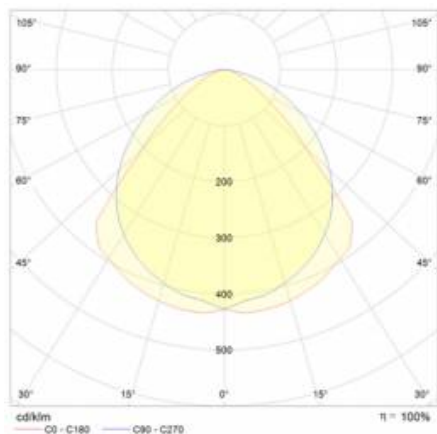

INDUSTRY 2 LED 1490MM 11000LM IP23 DALI LS1 840 90° (76W)

PODROBNÁ PRODUKTOVÁ KARTA

TABULKA TECHNICKÝCH PARAMETRŮ

Index:	973512	Materiál optiky:	PMMA
EAN:	5905963973512	Materiál karoserie:	ocelový pozinkovaný plech
Jmenovitý výkon svítidla [W]:	76	Barva těla:	stříbrný
Světelný tok svítidla [lm]:	11000	Rozměry (V/Š/H/V) [mm]:	1490/137/70
Jmenovité napájecí napětí [V]:	220–240	Odolnost proti nárazu:	IK07
Frekvence [Hz]:	50–60	Stupeň těsnosti:	IP23
Světelná účinnost svítidla [lm/W]:	145	Montážní verze:	přisazené, závěsné
Energetická třída:	C	Provozní teplota [°C]:	od -20 do +40
Třída ochrany:	I	DIMM DALI:	ano
Teplota barvy [K]:	4000	Řízení:	DALI
Index podání barev (Ra):	>80	Typ kabelu:	7x2,5
SDCM:	≤ 3	Průchozí kabeláž:	LS1
Účinnost:	0.92	Čistá hmotnost [kg]:	3.600
Životnost LED L70B50 [h]:	96000	Další příslušenství:	ochranná síť, mřížka proti oslnění, hák pro upevnění na lano
Životnost LED L80B20 [h]:	61000	Počet doplňkových jednotek:	1
Životnost LED L90B10 [h] [h]:	30000	Záruka [roky]:	5
Úhel osvětlení [°]:	90	Certifikát CE:	165/2023
Optika:	lineární čočka	Manuál:	Download PDF

SVĚTELNÁ KŘIVKA