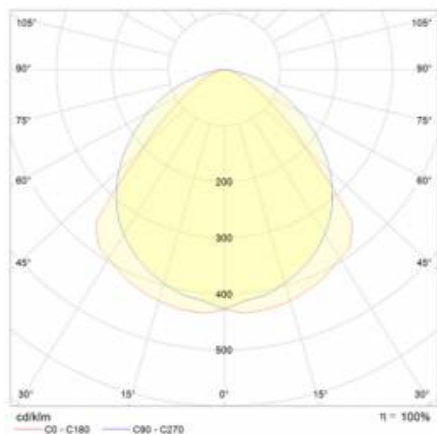

INDUSTRY 2 LED 1490MM 10950LM IP23 LS2 840 60° (76W)

PODROBNÁ PRODUKTOVÁ KARTA

TABULKA TECHNICKÝCH PARAMETRŮ

Index:	973468	Optika:	lineární čočka
EAN:	5905963973468	Materiál optiky:	PMMA
Jmenovitý výkon svítidla [W]:	76	Materiál karoserie:	ocelový pozinkovaný plech
Světelný tok svítidla [lm]:	10950	Barva těla:	stříbrný
Jmenovité napájecí napětí [V]:	220–240	Rozměry (V/Š/H/V) [mm]:	1490/137/70
Frekvence [Hz]:	50–60	Odolnost proti nárazu:	IK07
Světelná účinnost svítidla [lm/W]:	144	Stupeň těsnosti:	IP23
Energetická třída:	C	Montážní verze:	přisazené, závěsné
Třída ochrany:	I	Provozní teplota [°C]:	od -20 do +40
Teplota barvy [K]:	4000	Typ kabelu:	5x2,5
Index podání barev (Ra):	>80	Průchozí kabeláž:	LS2
SDCM:	≤ 3	Čistá hmotnost [kg]:	3.800
Účinnost:	0.92	Další příslušenství:	ochranná síť, mřížka proti oslnění, hák pro upevnění na lano
Životnost LED L70B50 [h]:	96000	Počet doplňkových jednotek:	1
Životnost LED L80B20 [h]:	61000	Záruka [roky]:	5
Životnost LED L90B10 [h] [h]:	30000	Certifikát CE:	165/2023
Úhel osvětlení [°]:	60	Manuál:	Download PDF

SVĚTELNÁ KŘIVKA