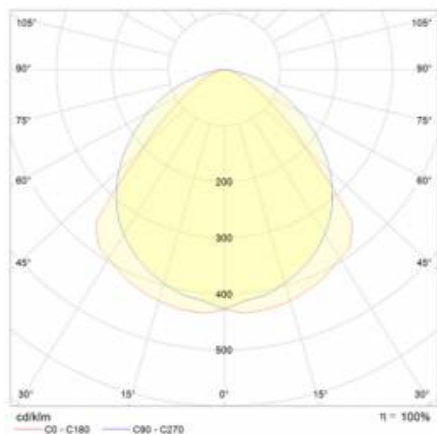

INDUSTRY 2 LED 1490MM 10950LM IP23 LS1 840 60° (76W)

PODROBNÁ PRODUKTOVÁ KARTA

TABULKA TECHNICKÝCH PARAMETRŮ

Index:	973529	Optika:	lineární čočka
EAN:	5905963973529	Materiál optiky:	PMMA
Jmenovitý výkon svítidla [W]:	76	Materiál karoserie:	ocelový pozinkovaný plech
Světelný tok svítidla [lm]:	10950	Barva těla:	stříbrný
Jmenovité napájecí napětí [V]:	220–240	Rozměry (V/Š/H/V) [mm]:	1490/137/70
Frekvence [Hz]:	50–60	Odolnost proti nárazu:	IK07
Světelná účinnost svítidla [lm/W]:	144	Stupeň těsnosti:	IP23
Energetická třída:	C	Montážní verze:	přisazené, závěsné
Třída ochrany:	I	Provozní teplota [°C]:	od -20 do +40
Teplota barvy [K]:	4000	Typ kabelu:	5x2,5
Index podání barev (Ra):	>80	Průchozí kabeláž:	LS1
SDCM:	≤ 3	Čistá hmotnost [kg]:	3.500
Účinnost:	0.92	Další příslušenství:	ochranná síť, mřížka proti oslnění, hák pro upevnění na lano
Životnost LED L70B50 [h]:	96000	Počet doplňkových jednotek:	1
Životnost LED L80B20 [h]:	61000	Záruka [roky]:	5
Životnost LED L90B10 [h] [h]:	30000	Certifikát CE:	165/2023
Úhel osvětlení [°]:	60	Manuál:	Download PDF

SVĚTELNÁ KŘIVKA