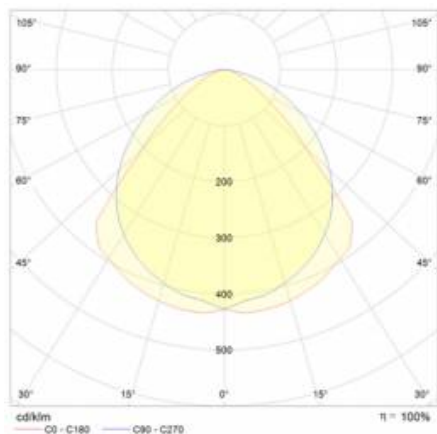

INDUSTRY 2 LED 1490MM 10950LM IP23 DALI LS2 840 60° (76W)

PODROBNÁ PRODUKTOVÁ KARTA

TABULKA TECHNICKÝCH PARAMETRŮ

Index:	973475	Materiál optiky:	PMMA
EAN:	5905963973475	Materiál karoserie:	ocelový pozinkovaný plech
Jmenovitý výkon svítidla [W]:	76	Barva těla:	stříbrný
Světelný tok svítidla [lm]:	10950	Rozměry (V/Š/H/V) [mm]:	1490/137/70
Jmenovité napájecí napětí [V]:	220–240	Odolnost proti nárazu:	IK07
Frekvence [Hz]:	50–60	Stupeň těsnosti:	IP23
Světelná účinnost svítidla [lm/W]:	144	Montážní verze:	přisazené, závěsné
Energetická třída:	C	Provozní teplota [°C]:	od -20 do +40
Třída ochrany:	I	DIMM DALI:	ano
Teplota barvy [K]:	4000	Řízení:	DALI
Index podání barev (Ra):	>80	Typ kabelu:	7x2,5
SDCM:	≤ 3	Průchozí kabeláž:	LS2
Účinnost:	0.92	Čistá hmotnost [kg]:	3.900
Životnost LED L70B50 [h]:	96000	Další příslušenství:	ochranná síť, mřížka proti oslnění, hák pro upevnění na lano
Životnost LED L80B20 [h]:	61000	Počet doplňkových jednotek:	1
Životnost LED L90B10 [h] [h]:	30000	Záruka [roky]:	5
Úhel osvětlení [°]:	60	Certifikát CE:	165/2023
Optika:	lineární čočka	Manuál:	Download PDF

SVĚTELNÁ KŘIVKA