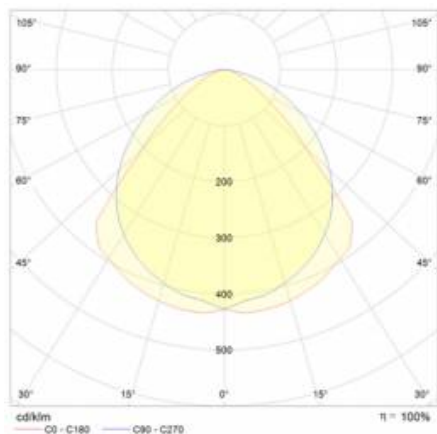

INDUSTRY 2 LED 1490MM 10700LM IP23 LS1 840 45° (76W)

PODROBNÁ PRODUKTOVÁ KARTA

TABULKA TECHNICKÝCH PARAMETRŮ

Index:	973543	Optika:	lineární čočka
EAN:	5905963973543	Materiál optiky:	PMMA
Jmenovitý výkon svítidla [W]:	76	Materiál karoserie:	ocelový pozinkovaný plech
Světelný tok svítidla [lm]:	10700	Barva těla:	stříbrný
Jmenovité napájecí napětí [V]:	220–240	Rozměry (V/Š/H/V) [mm]:	1490/137/70
Frekvence [Hz]:	50–60	Odolnost proti nárazu:	IK07
Světelná účinnost svítidla [lm/W]:	141	Stupeň těsnosti:	IP23
Energetická třída:	C	Montážní verze:	přisazené, závěsné
Třída ochrany:	I	Provozní teplota [°C]:	od -20 do +40
Teplota barvy [K]:	4000	Typ kabelu:	5x2,5
Index podání barev (Ra):	>80	Průchozí kabeláž:	LS1
SDCM:	≤ 3	Čistá hmotnost [kg]:	3.500
Účinnost:	0.92	Další příslušenství:	ochranná síť, mřížka proti oslnění, hák pro upevnění na lano
Životnost LED L70B50 [h]:	96000	Počet doplňkových jednotek:	1
Životnost LED L80B20 [h]:	61000	Záruka [roky]:	5
Životnost LED L90B10 [h] [h]:	30000	Certifikát CE:	165/2023
Úhel osvětlení [°]:	45	Manuál:	Download PDF

SVĚTELNÁ KŘIVKA