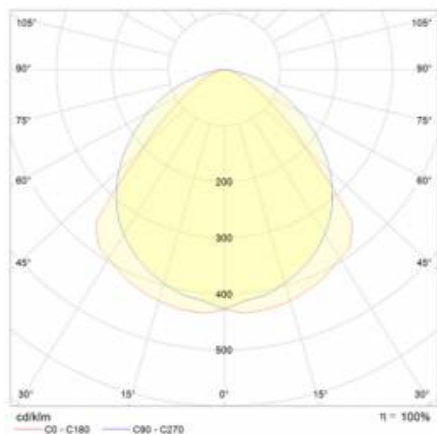

INDUSTRY 2 LED 1490MM 10700LM IP23 DALI LS1 840 45° (76W)

PODROBNÁ PRODUKTOVÁ KARTA

TABULKA TECHNICKÝCH PARAMETRŮ

Index:	973550	Materiál optiky:	PMMA
EAN:	5905963973550	Materiál karoserie:	ocelový pozinkovaný plech
Jmenovitý výkon svítidla [W]:	76	Barva těla:	stříbrný
Světelný tok svítidla [lm]:	10700	Rozměry (V/Š/H/V) [mm]:	1490/137/70
Jmenovité napájecí napětí [V]:	220–240	Odolnost proti nárazu:	IK07
Frekvence [Hz]:	50–60	Stupeň těsnosti:	IP23
Světelná účinnost svítidla [lm/W]:	141	Montážní verze:	přisazené, závěsné
Energetická třída:	C	Provozní teplota [°C]:	od -20 do +35
Třída ochrany:	I	DIMM DALI:	ano
Teplota barvy [K]:	4000	Řízení:	DALI
Index podání barev (Ra):	>80	Typ kabelu:	7x2,5
SDCM:	≤ 3	Průchozí kabeláž:	LS1
Účinnost:	0.92	Čistá hmotnost [kg]:	3.600
Životnost LED L70B50 [h]:	96000	Další příslušenství:	ochranná síť, mřížka proti oslnění, hák pro upevnění na lano
Životnost LED L80B20 [h]:	61000	Počet doplňkových jednotek:	1
Životnost LED L90B10 [h] [h]:	30000	Záruka [roky]:	5
Úhel osvětlení [°]:	45	Certifikát CE:	165/2023
Optika:	lineární čočka	Manuál:	Download PDF

SVĚTELNÁ KŘIVKA