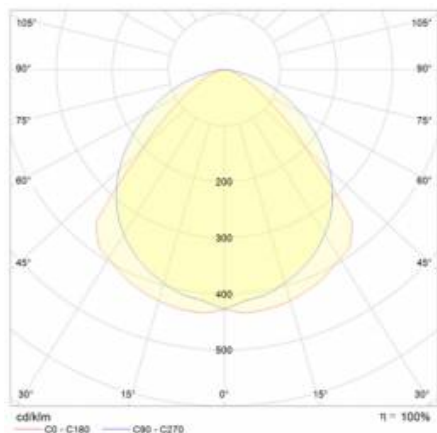

INDUSTRY 2 LED 1210MM 8850LM IP23 LS2 840 90° (61W)

PODROBNÁ PRODUKTOVÁ KARTA

TABULKA TECHNICKÝCH PARAMETRŮ

Index:	973321
EAN:	5905963973321
Jmenovitý výkon svítidla [W]:	61
Světelný tok svítidla [lm]:	8850
Jmenovité napájecí napětí [V]:	220–240
Frekvence [Hz]:	50–60
Světelná účinnost svítidla [lm/W]:	145
Energetická třída:	C
Třída ochrany:	I
Teplota barvy [K]:	4000
Index podání barev (Ra):	>80
SDCM:	≤ 3
Účinnost:	0.92
Životnost LED L70B50 [h]:	96000
Životnost LED L80B20 [h]:	61000
Životnost LED L90B10 [h] [h]:	30000
Úhel osvětlení [°]:	90

Optika:	lineární čočka
Materiál optiky:	PMMA
Materiál karoserie:	ocelový pozinkovaný plech
Barva těla:	stříbrný
Rozměry (V/Š/H/V) [mm]:	1210/137/70
Odolnost proti nárazu:	IK07
Stupeň těsnosti:	IP23
Montážní verze:	přisazené, závěsné
Provozní teplota [°C]:	od -20 do +40
Typ kabelu:	5x2,5
Průchozí kabeláž:	LS2
Čistá hmotnost [kg]:	3.200
Počet doplňkových jednotek:	1
Záruka [roky]:	5
Certifikát CE:	165/2023
Manuál:	Download PDF

SVĚTELNÁ KŘIVKA