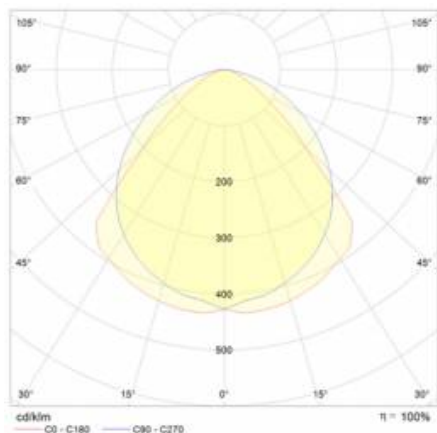

INDUSTRY 2 LED 1210MM 8850LM IP23 LS1 840 90° (61W)

PODROBNÁ PRODUKTOVÁ KARTA

TABULKA TECHNICKÝCH PARAMETRŮ

Index:	973383
EAN:	5905963973383
Jmenovitý výkon svítidla [W]:	61
Světelný tok svítidla [lm]:	8850
Jmenovité napájecí napětí [V]:	220–240
Frekvence [Hz]:	50–60
Světelná účinnost svítidla [lm/W]:	145
Energetická třída:	C
Třída ochrany:	I
Teplota barvy [K]:	4000
Index podání barev (Ra):	>80
SDCM:	≤ 3
Účinnost:	0.92
Životnost LED L70B50 [h]:	96000
Životnost LED L80B20 [h]:	61000
Životnost LED L90B10 [h] [h]:	30000
Úhel osvětlení [°]:	90

Optika:	lineární čočka
Materiál optiky:	PMMA
Materiál karoserie:	ocelový pozinkovaný plech
Barva těla:	stříbrný
Rozměry (V/Š/H/V) [mm]:	1210/137/70
Odolnost proti nárazu:	IK07
Stupeň těsnosti:	IP23
Montážní verze:	přisazené, závěsné
Provozní teplota [°C]:	od -20 do +40
Typ kabelu:	5x2,5
Průchozí kabeláž:	LS1
Čistá hmotnost [kg]:	2.900
Počet doplňkových jednotek:	1
Záruka [roky]:	5
Certifikát CE:	165/2023
Manuál:	Download PDF

SVĚTELNÁ KŘIVKA