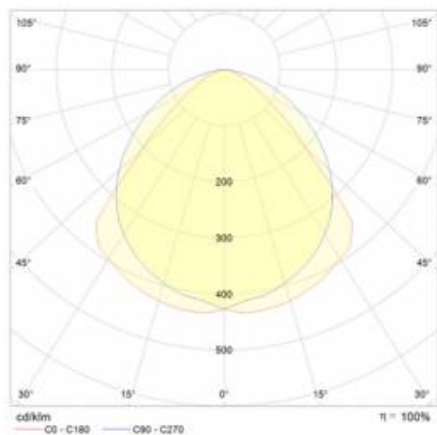

INDUSTRY 2 LED 1210MM 8850LM IP23 DALI LS2 840 90° (61W)

PODROBNÁ PRODUKTOVÁ KARTA

TABULKA TECHNICKÝCH PARAMETRŮ

Index:	973338	Materiál optiky:	PMMA
EAN:	5905963973338	Materiál karoserie:	ocelový pozinkovaný plech
Jmenovitý výkon svítidla [W]:	61	Barva těla:	stříbrný
Světelný tok svítidla [lm]:	8850	Rozměry (V/Š/H/V) [mm]:	1210/137/70
Jmenovité napájecí napětí [V]:	220–240	Odolnost proti nárazu:	IK07
Frekvence [Hz]:	50–60	Stupeň těsnosti:	IP23
Světelná účinnost svítidla [lm/W]:	145	Montážní verze:	přisazené, závěsné
Energetická třída:	C	Provozní teplota [°C]:	od -20 do +40
Třída ochrany:	I	DIMM DALI:	ano
Teplota barvy [K]:	4000	Řízení:	DALI
Index podání barev (Ra):	>80	Typ kabelu:	7x2,5
SDCM:	≤ 3	Průchozí kabeláž:	LS2
Účinnost:	0.92	Čistá hmotnost [kg]:	3.300
Životnost LED L70B50 [h]:	96000	Počet doplňkových jednotek:	1
Životnost LED L80B20 [h]:	61000	Záruka [roky]:	5
Životnost LED L90B10 [h] [h]:	30000	Certifikát CE:	165/2023
Úhel osvětlení [°]:	90	Manuál:	Download PDF
Optika:	lineární čočka		

SVĚTELNÁ KŘÍVKVA