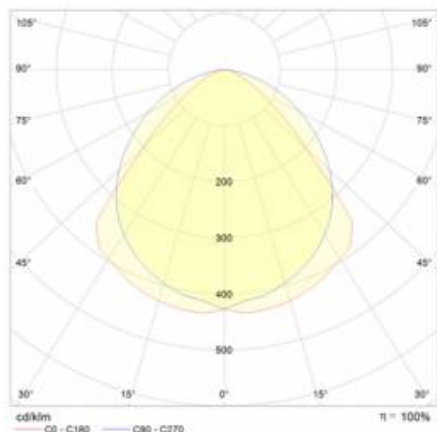

INDUSTRY 2 LED 1210MM 8850LM IP23 DALI LS1 840 90° (61W)

PODROBNÁ PRODUKTOVÁ KARTA

TABULKA TECHNICKÝCH PARAMETRŮ

Index:	973390	Materiál optiky:	PMMA
EAN:	5905963973390	Materiál karoserie:	ocelový pozinkovaný plech
Jmenovitý výkon svítidla [W]:	61	Barva těla:	stříbrný
Světelný tok svítidla [lm]:	8850	Rozměry (V/Š/H/V) [mm]:	1210/137/70
Jmenovité napájecí napětí [V]:	220–240	Odolnost proti nárazu:	IK07
Frekvence [Hz]:	50–60	Stupeň těsnosti:	IP23
Světelná účinnost svítidla [lm/W]:	145	Montážní verze:	přisazené, závěsné
Energetická třída:	C	Provozní teplota [°C]:	od -20 do +40
Třída ochrany:	I	DIMM DALI:	ano
Teplota barvy [K]:	4000	Řízení:	DALI
Index podání barev (Ra):	>80	Typ kabelu:	7x2,5
SDCM:	≤ 3	Průchozí kabeláž:	LS1
Účinnost:	0.92	Čistá hmotnost [kg]:	3
Životnost LED L70B50 [h]:	96000	Počet doplňkových jednotek:	1
Životnost LED L80B20 [h]:	61000	Záruka [roky]:	5
Životnost LED L90B10 [h] [h]:	30000	Certifikát CE:	165/2023
Úhel osvětlení [°]:	90	Manuál:	Download PDF
Optika:	lineární čočka		

SVĚTELNÁ KŘÍVKVA