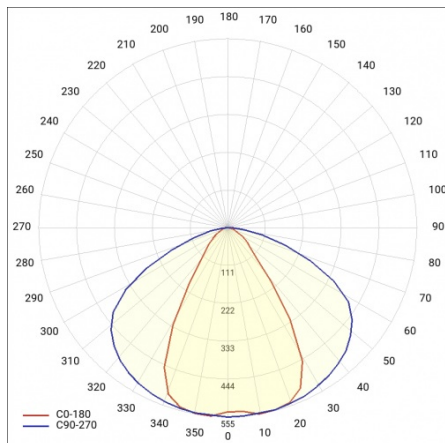

INDUSTRY 2 LED 1490MM 9900LM IP23 LS1 840 60° (66W)

PODROBNÁ PRODUKTOVÁ KARTA

TABULKA TECHNICKÝCH PARAMETRŮ

Index:	672446	Materiál optiky:	PMMA
EAN:	5905963672446	Materiál karoserie:	ocelový pozinkovaný plech
Jmenovitý výkon svítidla [W]:	66	Barva těla:	stříbrný
Teplota barvy [K]:	4000	Rozměry (V/Š/H/V) [mm]:	1490/137/70
Světelný tok svítidla [lm]:	9900	Odolnost proti nárazu:	IK07
Jmenovité napájecí napětí [V]:	220–240	Stupeň těsnosti:	IP23
Frekvence [Hz]:	50–60	Montážní verze:	přisazené, závěsné
Světelná účinnost svítidla [lm/W]:	150	Provozní teplota [°C]:	od -20 do +35
Energetická třída:	C	Průchozí kabeláž:	LS1
Třída ochrany:	I	Čistá hmotnost [kg]:	3.700
Index podání barev (Ra):	>80	Další příslušenství:	ochranná síť, mřížka proti oslnění, hák pro upevnění na lano
SDCM:	≤ 3	Počet doplňkových jednotek:	1
Účinnost:	0.92	Záruka [roky]:	5
Životnost LED L70B50 [h]:	100000	Certifikát CE:	165/2023
Životnost LED L80B20 [h]:	62000	Manuál:	Download PDF
Úhel osvětlení [°]:	60	Přík LDT:	Download
Životnost LED L90B10 [h] [h]:	31000		
Optika:	lineární čočka		

SVĚTELNÁ KŘIVKA