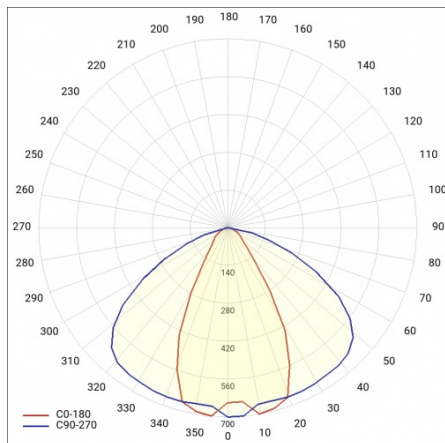

INDUSTRY 2 LED 1490MM 9750LM IP23 LS1 840 45° (66W)

PODROBNÁ PRODUKTOVÁ KARTA

TABULKA TECHNICKÝCH PARAMETRŮ

Index:	672248	Materiál optiky:	PMMA
EAN:	5905963672248	Materiál karosérie:	ocelový pozinkovaný plech
Jmenovitý výkon svítidla [W]:	66	Barva těla:	stříbrný
Teplota barvy [K]:	4000	Rozměry (V/Š/H/V) [mm]:	1490/137/70
Světelný tok svítidla [lm]:	9750	Odolnost proti nárazu:	IK07
Jmenovité napájecí napětí [V]:	220–240	Stupeň těsnosti:	IP23
Frekvence [Hz]:	50–60	Montážní verze:	přisazené, závěsné
Světelná účinnost svítidla [lm/W]:	147	Provozní teplota [°C]:	od -20 do +35
Energetická třída:	C	Průchozí kabeláž:	LS1
Třída ochrany:	I	Čistá hmotnost [kg]:	3.700
Index podání barev (Ra):	>80	Další příslušenství:	ochranná síť, mřížka proti oslnění, hák pro upevnění na lano
SDCM:	≤ 3	Počet doplňkových jednotek:	1
Účinnost:	0.92	Záruka [roky]:	5
Životnost LED L70B50 [h]:	100000	Certifikát CE:	165/2023
Životnost LED L80B20 [h]:	62000	Manuál:	Download PDF
Úhel osvětlení [°]:	45	Plik LDT:	Download
Životnost LED L90B10 [h] [h]:	31000		
Optika:	lineární čočka		

SVĚTELNÁ KŘIVKA