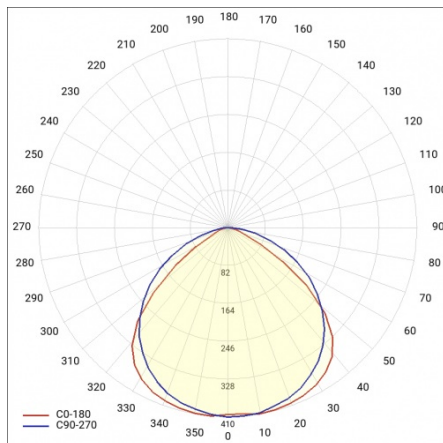

INDUSTRY 2 LED 1490MM 2020LM IP23 LS2 840 90° (134W)

PODROBNÁ PRODUKTOVÁ KARTA

TABULKA TECHNICKÝCH PARAMETRŮ

Index:	672170	Materiál optiky:	PMMA
EAN:	5905963672170	Materiál karoserie:	ocelový pozinkovaný plech
Jmenovitý výkon svítidla [W]:	134	Barva těla:	stříbrný
Teplota barvy [K]:	4000	Rozměry (V/Š/H/V) [mm]:	1490/190/70
Světelný tok svítidla [lm]:	20200	Odolnost proti nárazu:	IK07
Jmenovité napájecí napětí [V]:	220–240	Stupeň těsnosti:	IP23
Frekvence [Hz]:	50–60	Montážní verze:	přisazené, závěsné
Světelná účinnost svítidla [lm/W]:	151	Provozní teplota [°C]:	od -20 do +35
Energetická třída:	C	Průchozí kabeláž:	LS2
Třída ochrany:	I	Typ kabelu:	5x2,5
Index podání barev (Ra):	>80	Čistá hmotnost [kg]:	5
SDCM:	≤ 3	Počet doplňkových jednotek:	1
Účinnost:	0.92	Záruka [roky]:	5
Životnost LED L70B50 [h]:	100000	Certifikát CE:	165/2023
Životnost LED L80B20 [h]:	62000	Manuál:	Download PDF
Úhel osvětlení [°]:	90	Plík LDT:	Download
Životnost LED L90B10 [h] [h]:	31000		
Optika:	lineární čočka		

SVĚTELNÁ KŘIVKA