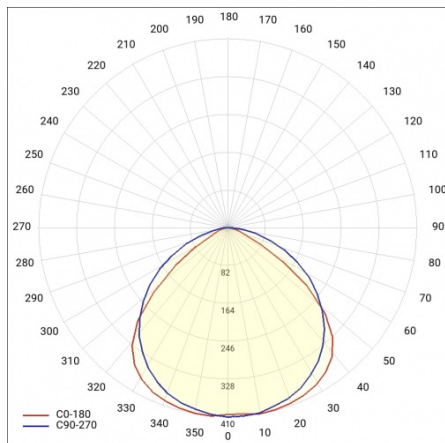

INDUSTRY 2 LED 1490MM 2020LM IP23 DALI LS1 840 90° (134W)

PODROBNÁ PRODUKTOVÁ KARTA

TABULKA TECHNICKÝCH PARAMETRŮ

Index:	672187	Materiál optiky:	PMMA
EAN:	5905963672187	Materiál karoserie:	ocelový pozinkovaný plech
Jmenovitý výkon svítidla [W]:	134	Barva těla:	stříbrný
Teplota barvy [K]:	4000	Rozměry (V/Š/H/V) [mm]:	1490/190/70
Světelný tok svítidla [lm]:	20200	Odolnost proti nárazu:	IK07
Jmenovité napájecí napětí [V]:	220–240	Stupeň těsnosti:	IP23
Frekvence [Hz]:	50–60	Montážní verze:	přisazené, závěsné
Světelná účinnost svítidla [lm/W]:	150	Provozní teplota [°C]:	od -20 do +35
Energetická třída:	C	DIMM DALI:	ano
Třída ochrany:	I	Průchozí kabeláž:	LS1
Index podání barev (Ra):	>80	Řízení:	DALI
SDCM:	≤ 3	Čistá hmotnost [kg]:	4.750
Účinnost:	0.92	Počet doplňkových jednotek:	1
Životnost LED L70B50 [h]:	100000	Záruka [roky]:	5
Životnost LED L80B20 [h]:	62000	Certifikát CE:	165/2023
Úhel osvětlení [°]:	90	Manuál:	Download PDF
Životnost LED L90B10 [h] [h]:	31000	Přík LDT:	Download
Optika:	lineární čočka		

SVĚTELNÁ KŘIVKA