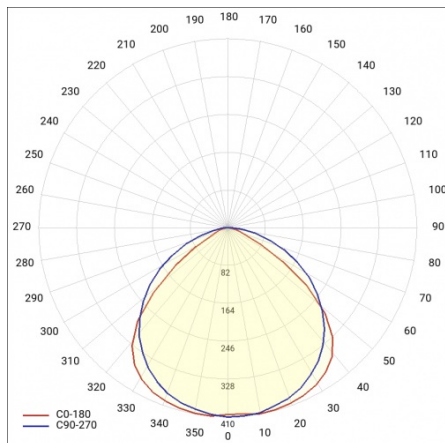

INDUSTRY 2 LED 1490MM 13700LM IP23 LS1 840 90° (91W)

PODROBNÁ PRODUKTOVÁ KARTA

TABULKA TECHNICKÝCH PARAMETRŮ

Index:	672088	Materiál optiky:	PMMA
EAN:	5905963672088	Materiál karosérie:	ocelový pozinkovaný plech
Jmenovitý výkon svítidla [W]:	91	Barva těla:	stříbrný
Teplota barvy [K]:	4000	Rozměry (V/Š/H/V) [mm]:	1490/137/70
Světelný tok svítidla [lm]:	13700	Odolnost proti nárazu:	IK07
Jmenovité napájecí napětí [V]:	220–240	Stupeň těsnosti:	IP23
Frekvence [Hz]:	50–60	Montážní verze:	přisazené, závěsné
Světelná účinnost svítidla [lm/W]:	150	Provozní teplota [°C]:	od -20 do +35
Energetická třída:	C	Průchozí kabeláž:	LS1
Třída ochrany:	I	Čistá hmotnost [kg]:	3.700
Index podání barev (Ra):	>80	Další příslušenství:	ochranná síť, mřížka proti oslnění, hák pro upevnění na lano
SDCM:	≤ 3	Počet doplňkových jednotek:	1
Účinnost:	0.92	Záruka [roky]:	5
Životnost LED L70B50 [h]:	100000	Certifikát CE:	165/2023
Životnost LED L80B20 [h]:	62000	Manuál:	Download PDF
Úhel osvětlení [°]:	90	Plik LDT:	Download
Životnost LED L90B10 [h] [h]:	31000		
Optika:	lineární čočka		

SVĚTELNÁ KŘIVKA