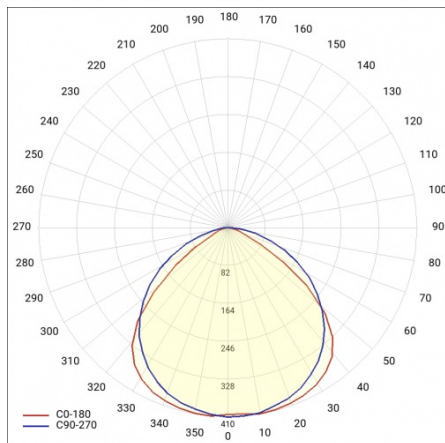

INDUSTRY 2 LED 1490MM 10000LM IP23 LS1 840 90° (66W)

PODROBNÁ PRODUKTOVÁ KARTA

TABULKA TECHNICKÝCH PARAMETRŮ

Index:	672040	Materiál optiky:	PMMA
EAN:	5905963672040	Materiál karosérie:	ocelový pozinkovaný plech
Jmenovitý výkon svítidla [W]:	66	Barva těla:	stříbrný
Teplota barvy [K]:	4000	Rozměry (V/Š/H/V) [mm]:	1490/137/70
Světelný tok svítidla [lm]:	10000	Odolnost proti nárazu:	IK07
Jmenovité napájecí napětí [V]:	220–240	Stupeň těsnosti:	IP23
Frekvence [Hz]:	50–60	Montážní verze:	přisazené, závěsné
Světelná účinnost svítidla [lm/W]:	151	Provozní teplota [°C]:	od -20 do +35
Energetická třída:	C	Průchozí kabeláž:	LS1
Třída ochrany:	I	Čistá hmotnost [kg]:	3.700
Index podání barev (Ra):	>80	Další příslušenství:	ochranná síť, mřížka proti oslnění, hák pro upevnění na lano
SDCM:	≤ 3	Počet doplňkových jednotek:	1
Účinnost:	0.92	Záruka [roky]:	5
Životnost LED L70B50 [h]:	100000	Certifikát CE:	165/2023
Životnost LED L80B20 [h]:	62000	Manuál:	Download PDF
Úhel osvětlení [°]:	90	Plik LDT:	Download
Životnost LED L90B10 [h] [h]:	31000		
Optika:	lineární čočka		

SVĚTELNÁ KŘIVKA