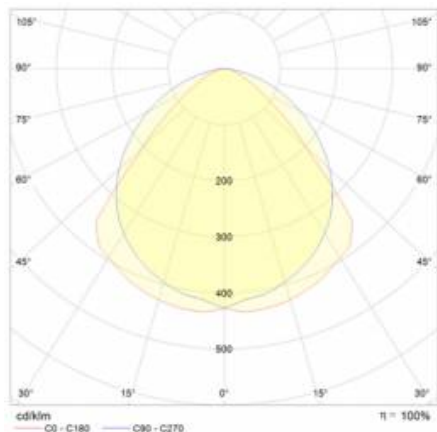

INDUSTRY 2 LED 1210MM 7000LM IP23 DALI LS1 840 90° (45W)

PODROBNÁ PRODUKTOVÁ KARTA

TABULKA TECHNICKÝCH PARAMETRŮ

Index:	672026	Materiál optiky:	PMMA
EAN:	5905963672026	Materiál karoserie:	ocelový pozinkovaný plech
Jmenovitý výkon svítidla [W]:	45	Barva těla:	stříbrný
Světelný tok svítidla [lm]:	7000	Rozměry (V/Š/H/V) [mm]:	1210/137/70
Jmenovité napájecí napětí [V]:	220–240	Odolnost proti nárazu:	IK07
Frekvence [Hz]:	50–60	Stupeň těsnosti:	IP23
Světelná účinnost svítidla [lm/W]:	153	Montážní verze:	přisazené, závěsné
Energetická třída:	C	Provozní teplota [°C]:	od -20 do +35
Třída ochrany:	I	DIMM DALI:	ano
Teplota barvy [K]:	4000	Řízení:	DALI
Index podání barev (Ra) >:	80	Průchozí kabeláž:	LS1
SDCM:	3	Čistá hmotnost [kg]:	3
Účinnost:	0.92	Počet doplňkových jednotek:	1
Životnost LED L70B50 [h]:	100000	Záruka [roky]:	5
Životnost LED L80B10 [h]:	62000	Certifikát CE:	165/2023
Životnost LED L90B10 [h] [h]:	31000	Manuál:	Download PDF
Úhel osvětlení [°]:	90	Environmentální deklarace (EPD):	852/2025
Optika:	lineární čočka	Plik LDT:	Download

SVĚTELNÁ KŘIVKA