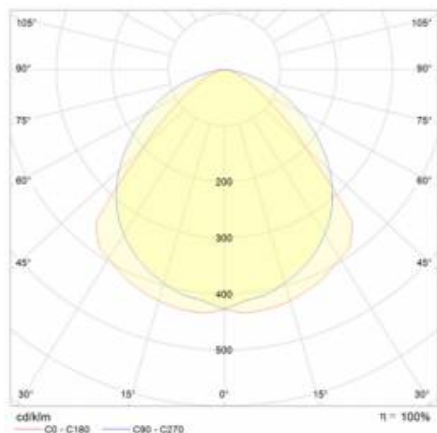

INDUSTRY 2 LED 1210MM 7000LM IP23 DALI LS1 840 90° (45W)

PODROBNÁ PRODUKTOVÁ KARTA

TABULKA TECHNICKÝCH PARAMETRŮ

Index:	672026	Optika:	lineární čočka
EAN:	5905963672026	Materiál optiky:	PMMA
Jmenovitý výkon svítidla [W]:	45	Materiál karoserie:	ocelový pozinkovaný plech
Světelný tok svítidla [lm]:	7000	Barva těla:	stříbrný
Jmenovité napájecí napětí [V]:	220–240	Rozměry (V/Š/H/V) [mm]:	1210/137/70
Frekvence [Hz]:	50–60	Odolnost proti nárazu:	IK07
Světelná účinnost svítidla [lm/W]:	153	Stupeň těsnosti:	IP23
Energetická třída:	C	Montážní verze:	přisazené, závěsné
Třída ochrany:	I	Provozní teplota [°C]:	od -20 do +35
Teplota barvy [K]:	4000	DIMM DALI:	ano
Index podání barev (Ra):	>80	Řízení:	DALI
SDCM:	≤ 3	Průchozí kabeláž:	LS1
Účinnost:	0.92	Čistá hmotnost [kg]:	3
Životnost LED L70B50 [h]:	100000	Počet doplňkových jednotek:	1
Životnost LED L80B20 [h]:	62000	Záruka [roky]:	5
Životnost LED L90B10 [h] [h]:	31000	Certifikát CE:	165/2023
Úhel osvětlení [°]:	90	Manuál:	Download PDF

SVĚTELNÁ KŘIVKA