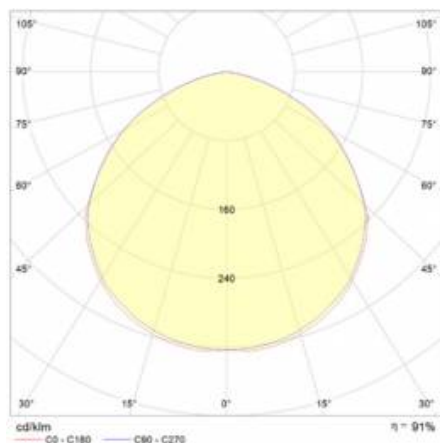

QUEST 2 LED L 18850LM I KL. IP66 830 SP10KV (145W)

PODROBNÁ PRODUKTOVÁ KARTA

TABULKA TECHNICKÝCH PARAMETRŮ

Index:	699511	Rozměry (V/Š/H/V) [mm]:	415/424/37
Jmenovitý výkon svítidla [W]:	145	Odolnost proti nárazu:	IK09
Jmenovité napájecí napětí [V]:	220–240	Stupeň těsnosti:	IP66
Frekvence [Hz]:	50–60	Montážní verze:	povrchová montáž
Světelný tok svítidla [lm]:	18850	Provozní teplota [°C]:	od -20 do +35
Světelná účinnost svítidla [lm/W]:	130	Boční plocha (SCx) [m2]:	0.180
Energetická třída:	D	Čistá hmotnost [kg]:	5.200
Třída ochrany:	I	Životnost LED L70B50 [h]:	125000
Teplota barvy [K]:	3000	Životnost LED L80B20 [h]:	79000
Index podání barev (Ra):	>80	Životnost LED L90B10 [h] [h]:	38000
SDCM:	≤ 3	Délka vodiče [m]:	0.90
Úhel osvětlení [°]:	120	Fotobiologická bezpečnost:	riziková skupina 1 (nízké riziko)
Typ vyzařování:	symetrický 120°	Znak D:	ano
Přepětová ochrana [kV]:	10	Další příslušenství:	ochranná síť, držák na tyč, držák na zeď
Materiál difuzoru:	sklo	Počet doplňkových jednotek:	1
Typ difuzoru:	průhledný	Záruka [roky]:	5
Materiál karoserie:	hliník	Certifikát CE:	86/2021
Barva těla:	antracitově šedá	Atest PZH:	B-BK-60212-0480/21
Verze:	L	Manuál:	Download PDF

SVĚTELNÁ KŘIVKA