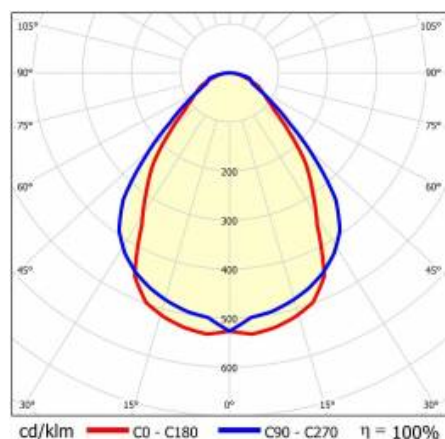

BARIS 52 LED Z 5623MM 9600LM 840 IP44 I KL. PRM ANODA CO 84W BEZ KLOSZA

PODROBNÁ PRODUKTOVÁ KARTA

TABULKA TECHNICKÝCH PARAMETRŮ

Index:	464324
EAN:	5905963464324
Jmenovitý výkon svítidla [W]:	84
Světelný tok svítidla [lm]:	9600
Jmenovité napájecí napětí [V]:	220–240
Frekvence [Hz]:	50–60
Světelná účinnost svítidla [lm/W]:	114
Energetická třída:	E
Třída ochrany:	I
Teplota barvy [K]:	4000
Index podání barev (Ra):	>80
SDCM:	≤ 3
Životnost LED L70B50 [h]:	120000
Životnost LED L80B20 [h]:	75000
Životnost LED L90B10 [h]:	36000

Účinník:	0.97
Materiál difuzoru:	PC
Typ difuzoru:	PRM
Barva difuzoru:	průhledný
Materiál karoserie:	hliník
Barva těla:	šedá
Rozměry (V/Š/H/V) [mm]:	69/52/5623
Stupeň těsnosti:	IP44
Odolnost proti nárazu:	IK03
Čistá hmotnost [kg]:	8.430
Certifikát CE:	230/2023
Certifikace ENEC:	PL BBJ/006/2022/M1
Atest PZH:	B-BK-60112-0357/2023
Manuál:	Download PDF

SVĚTELNÁ KŘIVKA