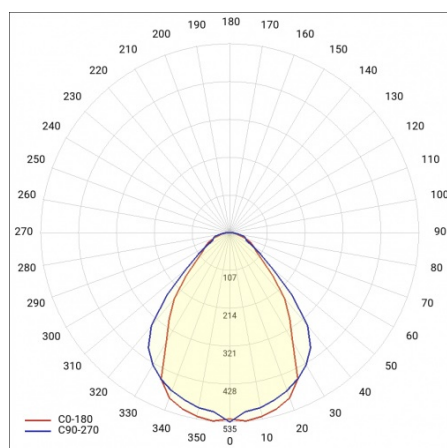

BARIS 52 LED Z 5623MM 9600LM 840 IP44 I KL. PRM

ANODA CO 84W BEZ KLOSZA

PODROBNÁ PRODUKTOVÁ KARTA

TABULKA TECHNICKÝCH PARAMETRŮ

Index:	464324	Účinník:	0.97
Jmenovitý výkon svítidla [W]:	84	Materiál difuzoru:	PC
EAN:	5905963464324	Barva těla:	šedá
Teplota barvy [K]:	4000	Barva difuzoru:	průhledný
Světelný tok svítidla [lm]:	9600	Materiál karoserie:	hliník
Typ difuzoru:	PRM	Rozměry (V/Š/H/V) [mm]:	69/52/5623
Jmenovité napájecí napětí [V]:	220–240	Stupeň těsnosti:	IP44
Frekvence [Hz]:	50–60	Montážní verze:	závěsné
Světelná účinnost svítidla [lm/W]:	114	Odolnost proti nárazu:	IK03
Energetická třída:	E	Čistá hmotnost [kg]:	8.430
Třída ochrany:	I	Certifikát CE:	230/2023
Index podání barev (Ra):	>80	Certifikace ENEC:	PL BBJ/006/2022/M1
SDCM:	≤ 3	Atest PZH:	B-BK-60112-0357/2023
Životnost LED L70B50 [h]:	120000	Manuál:	Download PDF
Životnost LED L80B20 [h]:	75000	Plik LDT:	Download
Životnost LED L90B10 [h]:	36000		

SVĚTELNÁ KŘIVKA