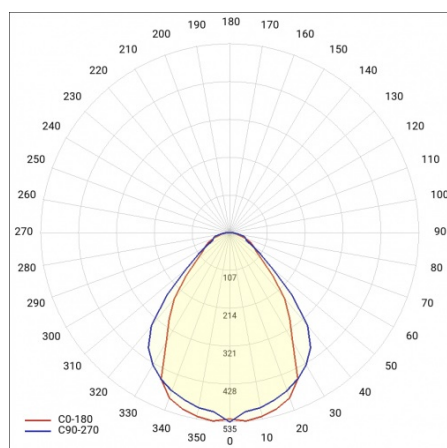

BARIS 52 LED Z 5343MM 9200LM 840 IP44 I KL. PRM

ANODA CO 80W BEZ KLOSZA

PODROBNÁ PRODUKTOVÁ KARTA

TABULKA TECHNICKÝCH PARAMETRŮ

Index:	464300	Účinník:	0.97
Jmenovitý výkon svítidla [W]:	80	Materiál difuzoru:	PC
EAN:	5905963464300	Barva těla:	šedá
Teplota barvy [K]:	4000	Barva difuzoru:	průhledný
Světelný tok svítidla [lm]:	9200	Materiál karoserie:	hliník
Typ difuzoru:	PRM	Rozměry (V/Š/H/V) [mm]:	69/52/5343
Jmenovité napájecí napětí [V]:	220–240	Stupeň těsnosti:	IP44
Frekvence [Hz]:	50–60	Montážní verze:	závěsné
Světelná účinnost svítidla [lm/W]:	115	Odolnost proti nárazu:	IK03
Energetická třída:	D	Čistá hmotnost [kg]:	8.100
Třída ochrany:	I	Certifikát CE:	230/2023
Index podání barev (Ra):	>80	Certifikace ENEC:	PL BBJ/006/2022/M1
SDCM:	≤ 3	Atest PZH:	B-BK-60112-0357/2023
Životnost LED L70B50 [h]:	120000	Manuál:	Download PDF
Životnost LED L80B20 [h]:	75000	Plik LDT:	Download
Životnost LED L90B10 [h]:	36000		

SVĚTELNÁ KŘIVKA