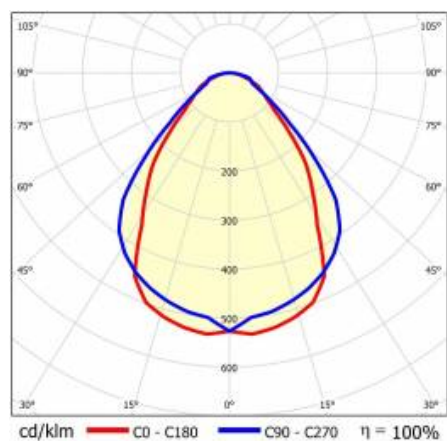

TABULKA TECHNICKÝCH PARAMETRŮ

Index:	464287
EAN:	5905963464287
Jmenovitý výkon svítidla [W]:	75
Světelný tok svítidla [lm]:	8800
Jmenovité napájecí napětí [V]:	220–240
Frekvence [Hz]:	50–60
Světelná účinnost svítidla [lm/W]:	117
Energetická třída:	D
Třída ochrany:	I
Teplota barvy [K]:	4000
Index podání barev (Ra):	>80
SDCM:	≤ 3
Životnost LED L70B50 [h]:	120000
Životnost LED L80B20 [h]:	75000
Životnost LED L90B10 [h]:	36000

Účinník:	0.97
Materiál difuzoru:	PC
Typ difuzoru:	PRM
Barva difuzoru:	průhledný
Materiál karoserie:	hliník
Barva těla:	šedá
Rozměry (V/Š/H/V) [mm]:	69/52/50/63
Stupeň těsnosti:	IP44
Odolnost proti nárazu:	IK03
Čistá hmotnost [kg]:	7.590
Certifikát CE:	230/2023
Certifikace ENEC:	PL BBJ/006/2022/M1
Atest PZH:	B-BK-60112-0357/2023
Manuál:	Download PDF

SVĚTELNÁ KŘIVKA