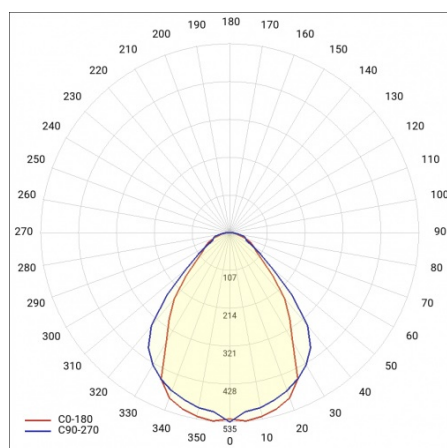

BARIS 52 LED Z 4923MM 8400LM 840 IP44 I KL. PRM

ANODA CO 71W BEZ KLOSZA

PODROBNÁ PRODUKTOVÁ KARTA

TABULKA TECHNICKÝCH PARAMETRŮ

Index:	464270	Účinník:	0.97
Jmenovitý výkon svítidla [W]:	71	Materiál difuzoru:	PC
EAN:	5905963464270	Barva těla:	šedá
Teplota barvy [K]:	4000	Barva difuzoru:	průhledný
Světelný tok svítidla [lm]:	8400	Materiál karoserie:	hliník
Typ difuzoru:	PRM	Rozměry (V/Š/H/V) [mm]:	69/52/4923
Jmenovité napájecí napětí [V]:	220–240	Stupeň těsnosti:	IP44
Frekvence [Hz]:	50–60	Montážní verze:	závěsné
Světelná účinnost svítidla [lm/W]:	118	Odolnost proti nárazu:	IK03
Energetická třída:	D	Čistá hmotnost [kg]:	7.380
Třída ochrany:	I	Certifikát CE:	230/2023
Index podání barev (Ra):	>80	Certifikace ENEC:	PL BBJ/006/2022/M1
SDCM:	≤ 3	Atest PZH:	B-BK-60112-0357/2023
Životnost LED L70B50 [h]:	120000	Manuál:	Download PDF
Životnost LED L80B20 [h]:	75000	Plik LDT:	Download
Životnost LED L90B10 [h]:	36000		

SVĚTELNÁ KŘIVKA