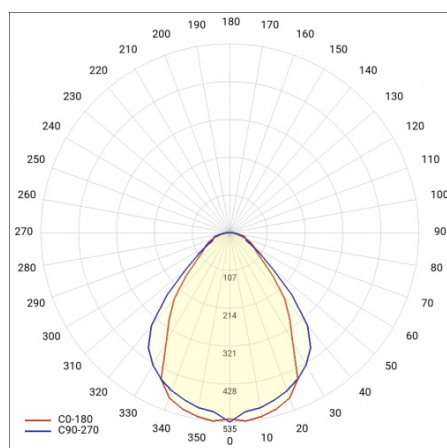

BARIS 52 LED Z 4223MM 7200LM 840 IP44 I KL. PRM

ANODA CO 63W BEZ KLOSZA

PODROBNÁ PRODUKTOVÁ KARTA

TABULKA TECHNICKÝCH PARAMETRŮ

Index:	464225	Účinník:	0.97
Jmenovitý výkon svítidla [W]:	63	Materiál difuzoru:	PC
EAN:	5905963464225	Barva těla:	šedá
Teplota barvy [K]:	4000	Barva difuzoru:	průhledný
Světelný tok svítidla [lm]:	7200	Materiál karoserie:	hliník
Typ difuzoru:	PRM	Rozměry (V/Š/H/V) [mm]:	69/52/4223
Jmenovité napájecí napětí [V]:	220–240	Stupeň těsnosti:	IP44
Frekvence [Hz]:	50–60	Montážní verze:	závěsné
Světelná účinnost svítidla [lm/W]:	114	Odolnost proti nárazu:	IK03
Energetická třída:	E	Čistá hmotnost [kg]:	6.330
Třída ochrany:	I	Certifikát CE:	230/2023
Index podání barev (Ra):	>80	Certifikace ENEC:	PL BBJ/006/2022/M1
SDCM:	≤ 3	Atest PZH:	B-BK-60112-0357/2023
Životnost LED L70B50 [h]:	120000	Manuál:	Download PDF
Životnost LED L80B20 [h]:	75000	Plik LDT:	Download
Životnost LED L90B10 [h]:	36000		

SVĚTELNÁ KŘIVKA