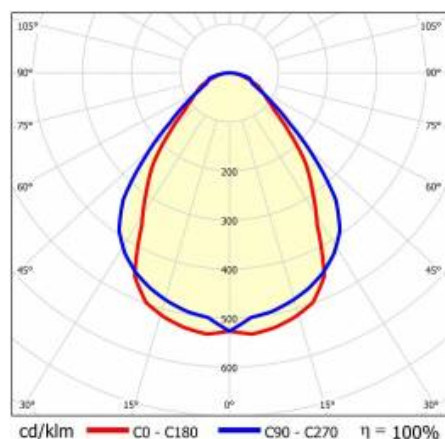

BARIS 52 LED Z 4083MM 7000LM 840 IP44 I KL. PRM ANODA CO 61W BEZ KLOSZA

PODROBNÁ PRODUKTOVÁ KARTA

TABULKA TECHNICKÝCH PARAMETRŮ

Index:	464218
EAN:	5905963464218
Jmenovitý výkon svítidla [W]:	61
Světelný tok svítidla [lm]:	7000
Jmenovité napájecí napětí [V]:	220–240
Frekvence [Hz]:	50–60
Světelná účinnost svítidla [lm/W]:	115
Energetická třída:	G
Třída ochrany:	I
Teplota barvy [K]:	4000
Index podání barev (Ra):	>80
SDCM:	≤ 3
Životnost LED L70B50 [h]:	120000
Životnost LED L80B20 [h]:	75000
Životnost LED L90B10 [h]:	36000

Účinník:	0.97
Materiál difuzoru:	PC
Typ difuzoru:	PRM
Barva difuzoru:	průhledný
Materiál karoserie:	hliník
Barva těla:	šedá
Rozměry (V/Š/H/V) [mm]:	69/52/4083
Stupeň těsnosti:	IP44
Odolnost proti nárazu:	IK03
Čistá hmotnost [kg]:	6.120
Certifikát CE:	230/2023
Certifikace ENEC:	PL BBJ/006/2022/M1
Atest PZH:	B-BK-60112-0357/2023
Manuál:	Download PDF

SVĚTELNÁ KŘIVKA