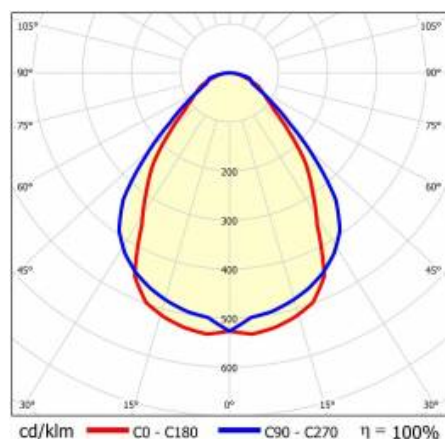

BARIS 52 LED Z 3943MM 6800LM 840 IP44 I KL. PRM ANODA CO 59W BEZ KLOSZA

PODROBNÁ PRODUKTOVÁ KARTA

TABULKA TECHNICKÝCH PARAMETRŮ

Index:	464201
EAN:	5905963464201
Jmenovitý výkon svítidla [W]:	59
Světelný tok svítidla [lm]:	6800
Jmenovité napájecí napětí [V]:	220–240
Frekvence [Hz]:	50–60
Světelná účinnost svítidla [lm/W]:	115
Energetická třída:	D
Třída ochrany:	I
Teplota barvy [K]:	4000
Index podání barev (Ra):	>80
SDCM:	≤ 3
Životnost LED L70B50 [h]:	120000
Životnost LED L80B20 [h]:	75000
Životnost LED L90B10 [h]:	36000

Účinník:	0.97
Materiál difuzoru:	PC
Typ difuzoru:	PRM
Barva difuzoru:	průhledný
Materiál karoserie:	hliník
Barva těla:	šedá
Rozměry (V/Š/H/V) [mm]:	69/52/3943
Stupeň těsnosti:	IP44
Odolnost proti nárazu:	IK03
Čistá hmotnost [kg]:	5.910
Certifikát CE:	230/2023
Certifikace ENEC:	PL BBJ/006/2022/M1
Atest PZH:	B-BK-60112-0357/2023
Manuál:	Download PDF

SVĚTELNÁ KŘIVKA