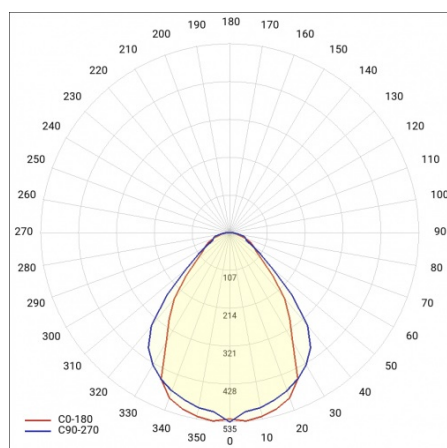

BARIS 52 LED Z 3383MM 5700LM 840 IP44 I KL. PRM ANODA CO 48W BEZ KLOSZA

PODROBNÁ PRODUKTOVÁ KARTA

TABULKA TECHNICKÝCH PARAMETRŮ

Index:	464164	Účinník:	0.97
Jmenovitý výkon svítidla [W]:	48	Materiál difuzoru:	PC
EAN:	5905963464164	Barva těla:	šedá
Teplota barvy [K]:	4000	Barva difuzoru:	průhledný
Světelný tok svítidla [lm]:	5700	Materiál karoserie:	hliník
Typ difuzoru:	PRM	Rozměry (V/Š/H/V) [mm]:	69/52/3383
Jmenovité napájecí napětí [V]:	220–240	Stupeň těsnosti:	IP44
Frekvence [Hz]:	50–60	Montážní verze:	závěsné
Světelná účinnost svítidla [lm/W]:	119	Odolnost proti nárazu:	IK03
Energetická třída:	D	Čistá hmotnost [kg]:	5.700
Třída ochrany:	I	Certifikát CE:	231/2023
Index podání barev (Ra):	>80	Certifikace ENEC:	PL BBJ/006/2022/M1
SDCM:	≤ 3	Atest PZH:	B-BK-60112-0357/2023
Životnost LED L70B50 [h]:	120000	Manuál:	Download PDF
Životnost LED L80B20 [h]:	75000	Plik LDT:	Download
Životnost LED L90B10 [h]:	36000		

SVĚTELNÁ KŘIVKA