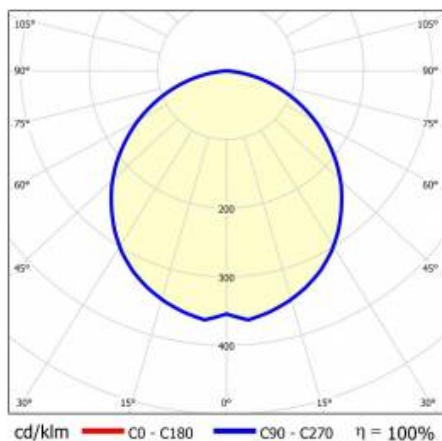

BARIS 52 LED Z 3383MM 5700LM 840 IP44 I KL. PRM ANODA CO 48W BEZ KLOSZA

PODROBNÁ PRODUKTOVÁ KARTA

TABULKA TECHNICKÝCH PARAMETRŮ

Index:	464164
EAN:	5905963464164
Jmenovitý výkon svítidla [W]:	48
Světelný tok svítidla [lm]:	5700
Jmenovité napájecí napětí [V]:	220–240
Frekvence [Hz]:	50–60
Světelná účinnost svítidla [lm/W]:	119
Energetická třída:	D
Třída ochrany:	I
Teplota barvy [K]:	4000
Index podání barev (Ra):	>80
SDCM:	≤ 3
Životnost LED L70B50 [h]:	120000
Životnost LED L80B20 [h]:	75000
Životnost LED L90B10 [h]:	36000

Účinník:	0.97
Materiál difuzoru:	PC
Typ difuzoru:	PRM
Barva difuzoru:	průhledný
Materiál karoserie:	hliník
Barva těla:	šedá
Rozměry (V/Š/H/V) [mm]:	69/52/3383
Stupeň těsnosti:	IP44
Odolnost proti nárazu:	IK03
Čistá hmotnost [kg]:	5.700
Certifikát CE:	231/2023
Certifikace ENEC:	PL BBJ/006/2022/M1
Atest PZH:	B-BK-60112-0357/2023
Manuál:	Download PDF

SVĚTELNÁ KŘIVKA