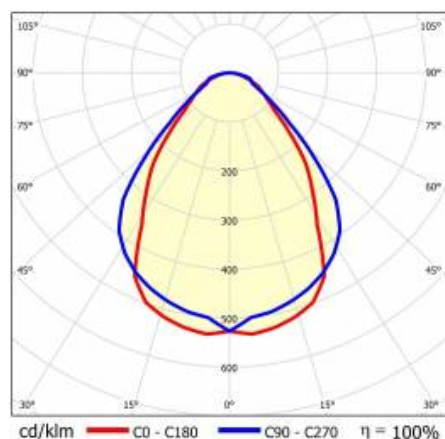

BARIS 52 LED Z 3243MM 5600LM 840 IP44 I KL. PRM ANODA CO 47W BEZ KLOSZA

PODROBNÁ PRODUKTOVÁ KARTA

TABULKA TECHNICKÝCH PARAMETRŮ

Index:	464157	Účinník:	0.97
EAN:	5905963464157	Materiál difuzoru:	PC
Jmenovitý výkon svítidla [W]:	47	Typ difuzoru:	PRM
Světelný tok svítidla [lm]:	5600	Barva difuzoru:	průhledný
Jmenovité napájecí napětí [V]:	220–240	Materiál karoserie:	hliník
Frekvence [Hz]:	50–60	Barva těla:	šedá
Světelná účinnost svítidla [lm/W]:	119	Rozměry (V/Š/H/V) [mm]:	69/52/3243
Energetická třída:	D	Stupeň těsnosti:	IP44
Třída ochrany:	I	Odolnost proti nárazu:	IK03
Teplota barvy [K]:	4000	Čistá hmotnost [kg]:	4.860
Index podání barev (Ra):	>80	Certifikát CE:	230/2023
SDCM:	≤ 3	Certifikace ENEC:	PL BBJ/006/2022/M1
Životnost LED L70B50 [h]:	120000	Atest PZH:	B-BK-60112-0357/2023
Životnost LED L80B20 [h]:	75000	Manuál:	Download PDF
Životnost LED L90B10 [h]:	36000		

SVĚTELNÁ KŘIVKA