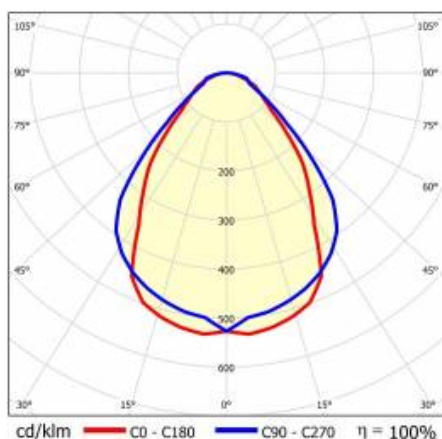

BARIS 52 LED Z 2963MM 5100LM 840 IP44 I KL. PRM ANODA CO 44W BEZ KLOSZA

PODROBNÁ PRODUKTOVÁ KARTA

TABULKA TECHNICKÝCH PARAMETRŮ

Index:	464133	Účinník:	0.97
EAN:	5905963464133	Materiál difuzoru:	PC
Jmenovitý výkon svítidla [W]:	44	Typ difuzoru:	PRM
Světelný tok svítidla [lm]:	5100	Barva difuzoru:	průhledný
Jmenovité napájecí napětí [V]:	220–240	Materiál karoserie:	hliník
Frekvence [Hz]:	50–60	Barva těla:	šedá
Světelná účinnost svítidla [lm/W]:	116	Rozměry (V/Š/H/V) [mm]:	69/52/2963
Energetická třída:	D	Stupeň těsnosti:	IP44
Třída ochrany:	I	Odolnost proti nárazu:	IK03
Teplota barvy [K]:	4000	Čistá hmotnost [kg]:	4.440
Index podání barev (Ra):	>80	Certifikát CE:	230/2023
SDCM:	≤ 3	Certifikace ENEC:	PL BBJ/006/2022/M1
Životnost LED L70B50 [h]:	120000	Atest PZH:	B-BK-60112-0357/2023
Životnost LED L80B20 [h]:	75000	Manuál:	Download PDF
Životnost LED L90B10 [h]:	36000		

SVĚTELNÁ KŘIVKA