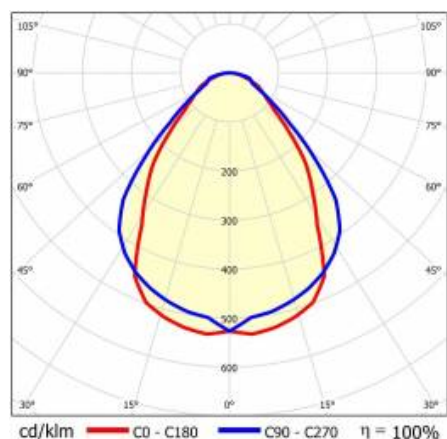

BARIS 52 LED Z 1703MM 2900LM 840 IP44 I KL. PRM ANODA CO 24W BEZ KLOSZA

PODROBNÁ PRODUKTOVÁ KARTA

TABULKA TECHNICKÝCH PARAMETRŮ

Index:	464041
EAN:	5905963464041
Jmenovitý výkon svítidla [W]:	24
Světelný tok svítidla [lm]:	2900
Jmenovité napájecí napětí [V]:	220–240
Frekvence [Hz]:	50–60
Světelná účinnost svítidla [lm/W]:	122
Energetická třída:	D
Třída ochrany:	I
Teplota barvy [K]:	4000
Index podání barev (Ra):	>80
SDCM:	≤ 3
Životnost LED L70B50 [h]:	120000
Životnost LED L80B20 [h]:	75000
Životnost LED L90B10 [h]:	36000

Účinník:	0.97
Materiál difuzoru:	PC
Typ difuzoru:	PRM
Barva difuzoru:	průhledný
Materiál karoserie:	hliník
Barva těla:	šedá
Rozměry (V/Š/H/V) [mm]:	69/52/1703
Stupeň těsnosti:	IP44
Odolnost proti nárazu:	IK03
Čistá hmotnost [kg]:	2.550
Certifikát CE:	230/2023
Certifikace ENEC:	PL BBJ/006/2022/M1
Atest PZH:	B-BK-60112-0357/2023
Manuál:	Download PDF

SVĚTELNÁ KŘIVKA