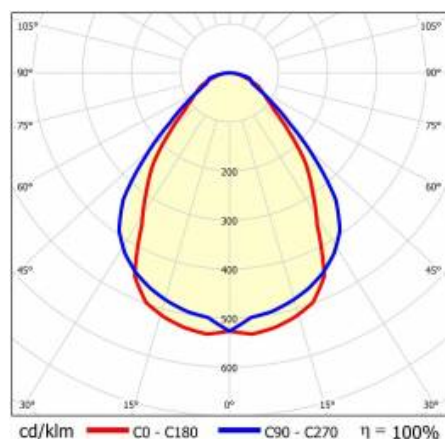

BARIS 52 LED Z 1563MM 2700LM 840 IP44 I KL. PRM ANODA CO 23W BEZ KLOSZA

PODROBNÁ PRODUKTOVÁ KARTA

TABULKA TECHNICKÝCH PARAMETRŮ

Index:	464034
EAN:	5905963464034
Jmenovitý výkon svítidla [W]:	23
Světelný tok svítidla [lm]:	2700
Jmenovité napájecí napětí [V]:	220–240
Frekvence [Hz]:	50–60
Světelná účinnost svítidla [lm/W]:	118
Energetická třída:	D
Třída ochrany:	I
Teplota barvy [K]:	4000
Index podání barev (Ra):	>80
SDCM:	≤ 3
Životnost LED L70B50 [h]:	120000
Životnost LED L80B20 [h]:	75000
Životnost LED L90B10 [h]:	36000

Účinník:	0.97
Materiál difuzoru:	PC
Typ difuzoru:	PRM
Barva difuzoru:	průhledný
Materiál karoserie:	hliník
Barva těla:	šedá
Rozměry (V/Š/H/V) [mm]:	69/52/1563
Stupeň těsnosti:	IP44
Odolnost proti nárazu:	IK03
Čistá hmotnost [kg]:	2.340
Certifikát CE:	230/2023
Certifikace ENEC:	PL BBJ/006/2022/M1
Atest PZH:	B-BK-60112-0357/2023
Manuál:	Download PDF

SVĚTELNÁ KŘIVKA