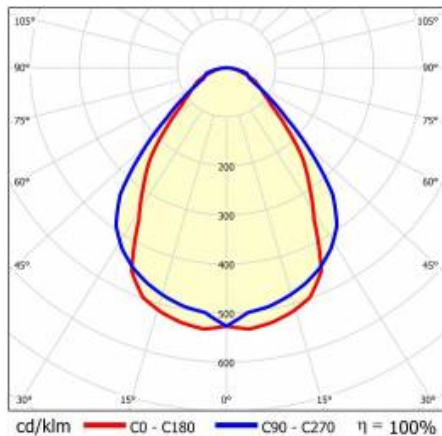

BARIS 52 LED Z 1423MM 2400LM 840 IP44 I KL. PRM ANODA CO 21W BEZ KLOSZA

PODROBNÁ PRODUKTOVÁ KARTA

TABULKA TECHNICKÝCH PARAMETRŮ

Index:	464027	Účinník:	0.97
EAN:	5905963464027	Materiál difuzoru:	PC
Jmenovitý výkon svítidla [W]:	21	Typ difuzoru:	PRM
Světelný tok svítidla [lm]:	2400	Barva difuzoru:	průhledný
Jmenovité napájecí napětí [V]:	220–240	Materiál karoserie:	hliník
Frekvence [Hz]:	50–60	Barva těla:	šedá
Světelná účinnost svítidla [lm/W]:	115	Rozměry (V/Š/H/V) [mm]:	69/52/1423
Energetická třída:	E	Stupeň těsnosti:	IP44
Třída ochrany:	I	Odolnost proti nárazu:	IK03
Teplota barvy [K]:	4000	Čistá hmotnost [kg]:	2.130
Index podání barev (Ra):	>80	Certifikát CE:	230/2023
SDCM:	≤ 3	Certifikace ENEC:	PL BBJ/006/2022/M1
Životnost LED L70B50 [h]:	120000	Atest PZH:	B-BK-60112-0357/2023
Životnost LED L80B20 [h]:	75000	Manuál:	Download PDF
Životnost LED L90B10 [h]:	36000		

SVĚTELNÁ KŘIVKA