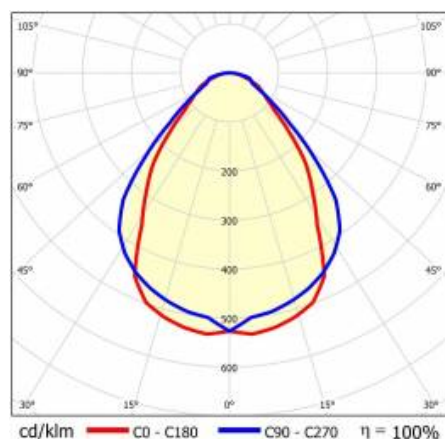

BARIS 52 LED Z 1143MM 1900LM 840 IP44 I KL. PRM ANODA CO 16W BEZ KLOSZA

PODROBNÁ PRODUKTOVÁ KARTA

TABULKA TECHNICKÝCH PARAMETRŮ

Index:	464003
EAN:	5905963464003
Jmenovitý výkon svítidla [W]:	16
Světelný tok svítidla [lm]:	1900
Jmenovité napájecí napětí [V]:	220–240
Frekvence [Hz]:	50–60
Světelná účinnost svítidla [lm/W]:	120
Energetická třída:	D
Třída ochrany:	I
Teplota barvy [K]:	4000
Index podání barev (Ra):	>80
SDCM:	≤ 3
Životnost LED L70B50 [h]:	120000
Životnost LED L80B20 [h]:	75000
Životnost LED L90B10 [h]:	36000

Účinník:	0.97
Materiál difuzoru:	PC
Typ difuzoru:	PRM
Barva difuzoru:	průhledný
Materiál karoserie:	hliník
Barva těla:	šedá
Rozměry (V/Š/H/V) [mm]:	69/52/1143
Stupeň těsnosti:	IP44
Odolnost proti nárazu:	IK03
Čistá hmotnost [kg]:	1.710
Certifikát CE:	230/2023
Certifikace ENEC:	PL BBJ/006/2022/M1
Atest PZH:	B-BK-60112-0357/2023
Manuál:	Download PDF

SVĚTELNÁ KŘIVKA