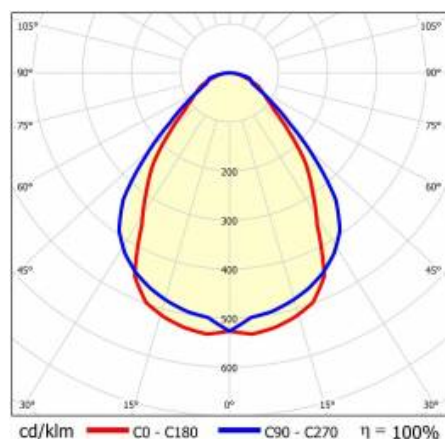

BARIS 52 LED N 5623MM 9600LM 840 IP44 I KL. PRM ANODA CO 84W BEZ KLOSZA

PODROBNÁ PRODUKTOVÁ KARTA

TABULKA TECHNICKÝCH PARAMETRŮ

Index:	464652
EAN:	5905963464652
Jmenovitý výkon svítidla [W]:	84
Světelný tok svítidla [lm]:	9600
Jmenovité napájecí napětí [V]:	220–240
Frekvence [Hz]:	50–60
Světelná účinnost svítidla [lm/W]:	114
Energetická třída:	E
Třída ochrany:	I
Teplota barvy [K]:	4000
Index podání barev (Ra):	>80
SDCM:	≤ 3
Životnost LED L70B50 [h]:	120000
Životnost LED L80B20 [h]:	75000
Životnost LED L90B10 [h]:	36000

Účinník:	0.97
Materiál difuzoru:	PC
Typ difuzoru:	PRM
Barva difuzoru:	průhledný
Materiál karoserie:	hliník
Barva těla:	šedá
Rozměry (V/Š/H/V) [mm]:	69/52/5623
Stupeň těsnosti:	IP44
Odolnost proti nárazu:	IK03
Čistá hmotnost [kg]:	8.430
Certifikát CE:	230/2023
Certifikace ENEC:	PL BBJ/006/2022/M1
Atest PZH:	B-BK-60112-0357/2023
Manuál:	Download PDF

SVĚTELNÁ KŘIVKA