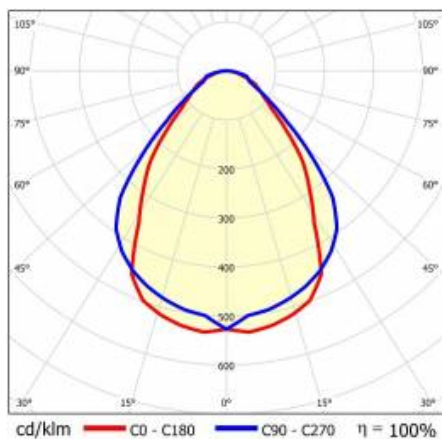

BARIS 52 LED N 5343MM 9200LM 840 IP44 I KL. PRM ANODA CO 80W BEZ KLOSZA

PODROBNÁ PRODUKTOVÁ KARTA

TABULKA TECHNICKÝCH PARAMETRŮ

Index:	464638	Účinník:	0.97
EAN:	5905963464638	Materiál difuzoru:	PC
Jmenovitý výkon svítidla [W]:	80	Typ difuzoru:	PRM
Světelný tok svítidla [lm]:	9200	Barva difuzoru:	průhledný
Jmenovité napájecí napětí [V]:	220–240	Materiál karoserie:	hliník
Frekvence [Hz]:	50–60	Barva těla:	šedá
Světelná účinnost svítidla [lm/W]:	115	Rozměry (V/Š/H/V) [mm]:	69/52/5343
Energetická třída:	D	Stupeň těsnosti:	IP44
Třída ochrany:	I	Odolnost proti nárazu:	IK03
Teplota barvy [K]:	4000	Čistá hmotnost [kg]:	8.100
Index podání barev (Ra):	>80	Certifikát CE:	230/2023
SDCM:	≤ 3	Certifikace ENEC:	PL BBJ/006/2022/M1
Životnost LED L70B50 [h]:	120000	Atest PZH:	B-BK-60112-0357/2023
Životnost LED L80B20 [h]:	75000	Manuál:	Download PDF
Životnost LED L90B10 [h]:	36000		

SVĚTELNÁ KŘIVKA