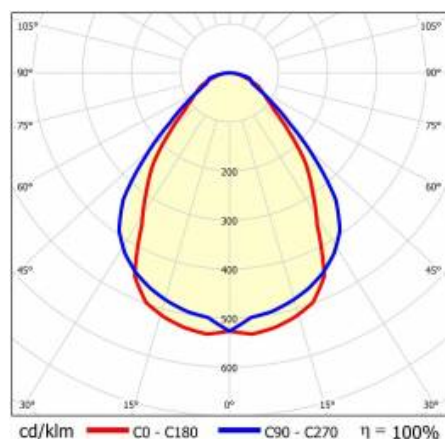

BARIS 52 LED N 4503MM 7800LM 840 IP44 I KL. PRM ANODA CO 67W BEZ KLOSZA

PODROBNÁ PRODUKTOVÁ KARTA

TABULKA TECHNICKÝCH PARAMETRŮ

Index:	464577
EAN:	5905963464577
Jmenovitý výkon svítidla [W]:	67
Světelný tok svítidla [lm]:	7800
Jmenovité napájecí napětí [V]:	220–240
Frekvence [Hz]:	50–60
Světelná účinnost svítidla [lm/W]:	116
Energetická třída:	D
Třída ochrany:	I
Teplota barvy [K]:	4000
Index podání barev (Ra):	>80
SDCM:	≤ 3
Životnost LED L70B50 [h]:	120000
Životnost LED L80B20 [h]:	75000
Životnost LED L90B10 [h]:	36000

Účinník:	0.97
Materiál difuzoru:	PC
Typ difuzoru:	PRM
Barva difuzoru:	průhledný
Materiál karoserie:	hliník
Barva těla:	šedá
Rozměry (V/Š/H/V) [mm]:	69/52/4503
Stupeň těsnosti:	IP44
Odolnost proti nárazu:	IK03
Čistá hmotnost [kg]:	6.750
Certifikát CE:	230/2023
Certifikace ENEC:	PL BBJ/006/2022/M1
Atest PZH:	B-BK-60112-0357/2023
Manuál:	Download PDF

SVĚTELNÁ KŘIVKA