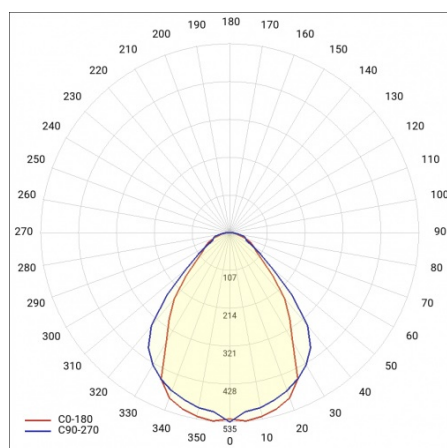

BARIS 52 LED N 4503MM 7800LM 840 IP44 I KL. PRM ANODA CO 67W BEZ KLOSZA

PODROBNÁ PRODUKTOVÁ KARTA

TABULKA TECHNICKÝCH PARAMETRŮ

Index:	464577	Účinník:	0.97
Jmenovitý výkon svítidla [W]:	67	Materiál difuzoru:	PC
EAN:	5905963464577	Barva těla:	šedá
Teplota barvy [K]:	4000	Barva difuzoru:	průhledný
Světelný tok svítidla [lm]:	7800	Materiál karoserie:	hliník
Typ difuzoru:	PRM	Rozměry (V/Š/H/V) [mm]:	69/52/4503
Jmenovité napájecí napětí [V]:	220–240	Stupeň těsnosti:	IP44
Frekvence [Hz]:	50–60	Montážní verze:	povrchová montáž
Světelná účinnost svítidla [lm/W]:	116	Odolnost proti nárazu:	IK03
Energetická třída:	D	Čistá hmotnost [kg]:	6.750
Třída ochrany:	I	Certifikát CE:	230/2023
Index podání barev (Ra):	>80	Certifikace ENEC:	PL BBJ/006/2022/M1
SDCM:	≤ 3	Atest PZH:	B-BK-60112-0357/2023
Životnost LED L70B50 [h]:	120000	Manuál:	Download PDF
Životnost LED L80B20 [h]:	75000	Plik LDT:	Download
Životnost LED L90B10 [h]:	36000		

SVĚTELNÁ KŘIVKA