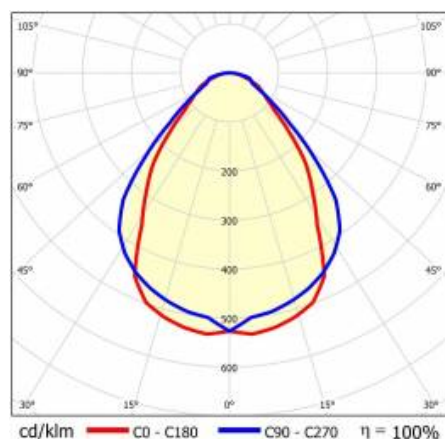

BARIS 52 LED N 4223MM 7200LM 840 IP44 I KL. PRM ANODA CO 63W BEZ KLOSZA

PODROBNÁ PRODUKTOVÁ KARTA

TABULKA TECHNICKÝCH PARAMETRŮ

Index:	464553
EAN:	5905963464553
Jmenovitý výkon svítidla [W]:	63
Světelný tok svítidla [lm]:	7200
Jmenovité napájecí napětí [V]:	220–240
Frekvence [Hz]:	50–60
Světelná účinnost svítidla [lm/W]:	114
Energetická třída:	E
Třída ochrany:	I
Teplota barvy [K]:	4000
Index podání barev (Ra):	>80
SDCM:	≤ 3
Životnost LED L70B50 [h]:	120000
Životnost LED L80B20 [h]:	75000
Životnost LED L90B10 [h]:	36000

Účinník:	0.97
Materiál difuzoru:	PC
Typ difuzoru:	PRM
Barva difuzoru:	průhledný
Materiál karoserie:	hliník
Barva těla:	šedá
Rozměry (V/Š/H/V) [mm]:	69/52/4223
Stupeň těsnosti:	IP44
Odolnost proti nárazu:	IK03
Čistá hmotnost [kg]:	6.330
Certifikát CE:	230/2023
Certifikace ENEC:	PL BBJ/006/2022/M1
Atest PZH:	B-BK-60112-0357/2023
Manuál:	Download PDF

SVĚTELNÁ KŘIVKA