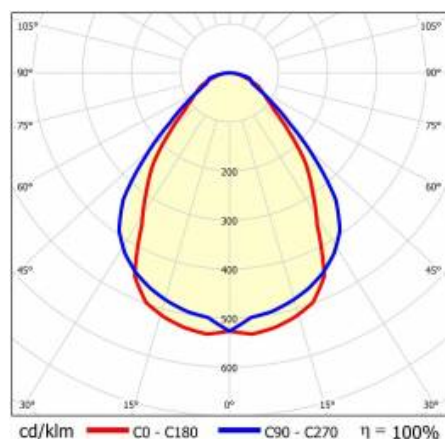

BARIS 52 LED N 3803MM 6600LM 840 IP44 I KL. PRM ANODA CO 57W BEZ KLOSZA

PODROBNÁ PRODUKTOVÁ KARTA

TABULKA TECHNICKÝCH PARAMETRŮ

Index:	464522
EAN:	5905963464522
Jmenovitý výkon svítidla [W]:	57
Světelný tok svítidla [lm]:	6600
Jmenovité napájecí napětí [V]:	220–240
Frekvence [Hz]:	50–60
Světelná účinnost svítidla [lm/W]:	116
Energetická třída:	D
Třída ochrany:	I
Teplota barvy [K]:	4000
Index podání barev (Ra):	>80
SDCM:	≤ 3
Životnost LED L70B50 [h]:	120000
Životnost LED L80B20 [h]:	75000
Životnost LED L90B10 [h]:	36000

Účinník:	0.97
Materiál difuzoru:	PC
Typ difuzoru:	PRM
Barva difuzoru:	průhledný
Materiál karoserie:	hliník
Barva těla:	šedá
Rozměry (V/Š/H/V) [mm]:	69/52/3803
Stupeň těsnosti:	IP44
Odolnost proti nárazu:	IK03
Čistá hmotnost [kg]:	5.700
Certifikát CE:	230/2023
Certifikace ENEC:	PL BBJ/006/2022/M1
Atest PZH:	B-BK-60112-0357/2023
Manuál:	Download PDF

SVĚTELNÁ KŘIVKA