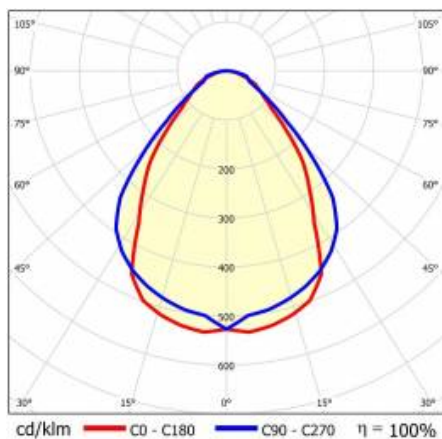

BARIS 52 LED N 3663MM 6300LM 840 IP44 I KL. PRM ANODA CO 54W BEZ KLOSZA

PODROBNÁ PRODUKTOVÁ KARTA

TABULKA TECHNICKÝCH PARAMETRŮ

Index:	464515	Účinník:	0.97
EAN:	5905963464515	Materiál difuzoru:	PC
Jmenovitý výkon svítidla [W]:	54	Typ difuzoru:	PRM
Světelný tok svítidla [lm]:	6300	Barva difuzoru:	průhledný
Jmenovité napájecí napětí [V]:	220–240	Materiál karoserie:	hliník
Frekvence [Hz]:	50–60	Barva těla:	šedá
Světelná účinnost svítidla [lm/W]:	117	Rozměry (V/Š/H/V) [mm]:	69/52/3663
Energetická třída:	D	Stupeň těsnosti:	IP44
Třída ochrany:	I	Odolnost proti nárazu:	IK03
Teplota barvy [K]:	4000	Čistá hmotnost [kg]:	5.490
Index podání barev (Ra):	>80	Certifikát CE:	230/2023
SDCM:	≤ 3	Certifikace ENEC:	PL BBJ/006/2022/M1
Životnost LED L70B50 [h]:	120000	Atest PZH:	B-BK-60112-0357/2023
Životnost LED L80B20 [h]:	75000	Manuál:	Download PDF
Životnost LED L90B10 [h]:	36000		

SVĚTELNÁ KŘIVKA