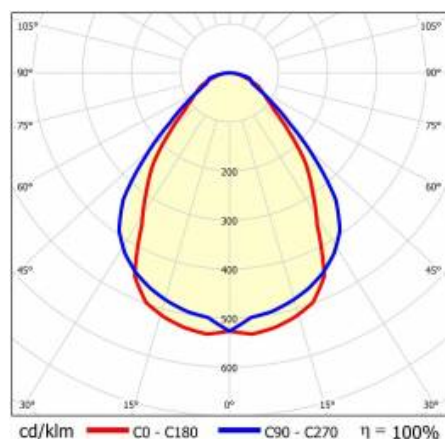

BARIS 52 LED N 3523MM 6000LM 840 IP44 I KL. PRM ANODA CO 51W BEZ KLOSZA

PODROBNÁ PRODUKTOVÁ KARTA

TABULKA TECHNICKÝCH PARAMETRŮ

Index:	464508
EAN:	5905963464508
Jmenovitý výkon svítidla [W]:	51
Světelný tok svítidla [lm]:	6000
Jmenovité napájecí napětí [V]:	220–240
Frekvence [Hz]:	50–60
Světelná účinnost svítidla [lm/W]:	118
Energetická třída:	D
Třída ochrany:	I
Teplota barvy [K]:	4000
Index podání barev (Ra):	>80
SDCM:	≤ 3
Životnost LED L70B50 [h]:	120000
Životnost LED L80B20 [h]:	75000
Životnost LED L90B10 [h]:	36000

Účinník:	0.97
Materiál difuzoru:	PC
Typ difuzoru:	PRM
Barva difuzoru:	průhledný
Materiál karoserie:	hliník
Barva těla:	šedá
Rozměry (V/Š/H/V) [mm]:	69/52/3523
Stupeň těsnosti:	IP44
Odolnost proti nárazu:	IK03
Čistá hmotnost [kg]:	5.280
Certifikát CE:	230/2023
Certifikace ENEC:	PL BBJ/006/2022/M1
Atest PZH:	B-BK-60112-0357/2023
Manuál:	Download PDF

SVĚTELNÁ KŘIVKA