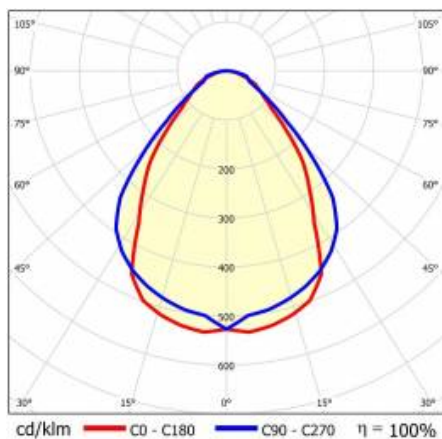

BARIS 52 LED N 2263MM 3800LM 840 IP44 I KL. PRM ANODA CO 32W BEZ KLOSZA

PODROBNÁ PRODUKTOVÁ KARTA

TABULKA TECHNICKÝCH PARAMETRŮ

Index:	464416	Účinník:	0.97
EAN:	5905963464416	Materiál difuzoru:	PC
Jmenovitý výkon svítidla [W]:	32	Typ difuzoru:	PRM
Světelný tok svítidla [lm]:	3800	Barva difuzoru:	průhledný
Jmenovité napájecí napětí [V]:	220–240	Materiál karoserie:	hliník
Frekvence [Hz]:	50–60	Barva těla:	šedá
Světelná účinnost svítidla [lm/W]:	119	Rozměry (V/Š/H/V) [mm]:	69/52/2263
Energetická třída:	D	Stupeň těsnosti:	IP44
Třída ochrany:	I	Odolnost proti nárazu:	IK03
Teplota barvy [K]:	4000	Čistá hmotnost [kg]:	3.390
Index podání barev (Ra):	>80	Certifikát CE:	230/2023
SDCM:	≤ 3	Certifikace ENEC:	PL BBJ/006/2022/M1
Životnost LED L70B50 [h]:	120000	Atest PZH:	B-BK-60112-0357/2023
Životnost LED L80B20 [h]:	75000	Manuál:	Download PDF
Životnost LED L90B10 [h]:	36000		

SVĚTELNÁ KŘIVKA