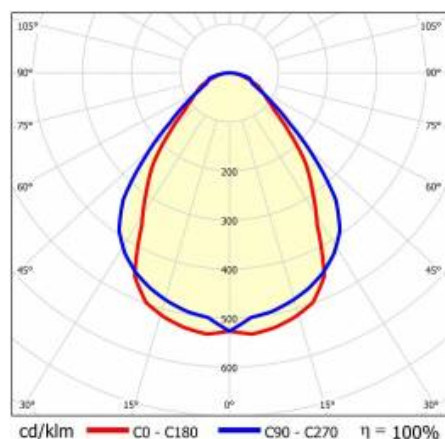

BARIS 52 LED N 2123MM 3700LM 840 IP44 I KL. PRM ANODA CO 31W BEZ KLOSZA

PODROBNÁ PRODUKTOVÁ KARTA

TABULKA TECHNICKÝCH PARAMETRŮ

Index:	464409
EAN:	5905963464409
Jmenovitý výkon svítidla [W]:	31
Světelný tok svítidla [lm]:	3700
Jmenovité napájecí napětí [V]:	220–240
Frekvence [Hz]:	50–60
Světelná účinnost svítidla [lm/W]:	120
Energetická třída:	D
Třída ochrany:	I
Teplota barvy [K]:	4000
Index podání barev (Ra):	>80
SDCM:	≤ 3
Životnost LED L70B50 [h]:	120000
Životnost LED L80B20 [h]:	75000
Životnost LED L90B10 [h]:	36000

Účinník:	0.97
Materiál difuzoru:	PC
Typ difuzoru:	PRM
Barva difuzoru:	průhledný
Materiál karoserie:	hliník
Barva těla:	šedá
Rozměry (V/Š/H/V) [mm]:	69/52/2123
Stupeň těsnosti:	IP44
Odolnost proti nárazu:	IK03
Čistá hmotnost [kg]:	3.180
Certifikát CE:	230/2023
Certifikace ENEC:	PL BBJ/006/2022/M1
Atest PZH:	B-BK-60112-0357/2023
Manuál:	Download PDF

SVĚTELNÁ KŘIVKA