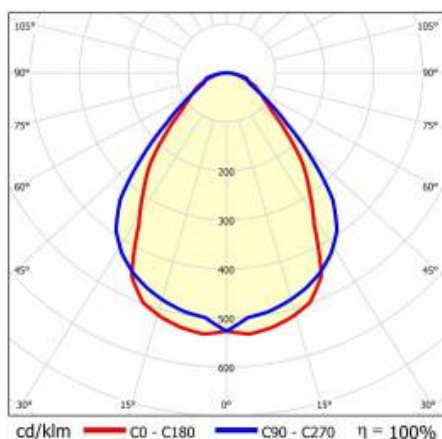

BARIS 52 LED N 1703MM 2900LM 840 IP44 I KL. PRM ANODA CO 24W BEZ KLOSZA

PODROBNÁ PRODUKTOVÁ KARTA

TABULKA TECHNICKÝCH PARAMETRŮ

Index:	464379
EAN:	5905963464379
Jmenovitý výkon svítidla [W]:	24
Světelný tok svítidla [lm]:	2900
Jmenovité napájecí napětí [V]:	220–240
Frekvence [Hz]:	50–60
Světelná účinnost svítidla [lm/W]:	122
Energetická třída:	D
Třída ochrany:	I
Teplota barvy [K]:	4000
Index podání barev (Ra):	>80
SDCM:	≤ 3
Životnost LED L70B50 [h]:	120000
Životnost LED L80B20 [h]:	75000
Životnost LED L90B10 [h]:	36000

Účinník:	0.97
Materiál difuzoru:	PC
Typ difuzoru:	PRM
Barva difuzoru:	průhledný
Materiál karoserie:	hliník
Barva těla:	šedá
Rozměry (V/Š/H/V) [mm]:	69/52/1703
Stupeň těsnosti:	IP44
Odolnost proti nárazu:	IK03
Čistá hmotnost [kg]:	2.550
Certifikát CE:	230/2023
Certifikace ENEC:	PL BBJ/006/2022/M1
Atest PZH:	B-BK-60112-0357/2023
Manuál:	Download PDF

SVĚTELNÁ KŘIVKA