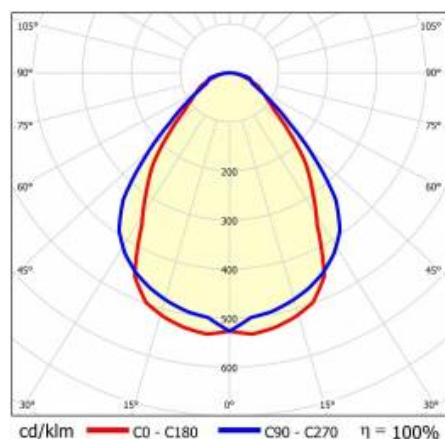

BARIS 52 LED N 1703MM 2900LM 840 IP44 I KL. PRM ANODA CO 24W BEZ KLOSZA

PODROBNÁ PRODUKTOVÁ KARTA

TABULKA TECHNICKÝCH PARAMETRŮ

Index:	464379	Účinník:	0.97
EAN:	5905963464379	Materiál difuzoru:	PC
Jmenovitý výkon svítidla [W]:	24	Typ difuzoru:	PRM
Světelný tok svítidla [lm]:	2900	Barva difuzoru:	průhledný
Jmenovité napájecí napětí [V]:	220–240	Materiál karoserie:	hliník
Frekvence [Hz]:	50–60	Barva těla:	šedá
Světelná účinnost svítidla [lm/W]:	122	Rozměry (V/Š/H/V) [mm]:	69/52/1703
Energetická třída:	D	Stupeň těsnosti:	IP44
Třída ochrany:	I	Odolnost proti nárazu:	IK03
Teplota barvy [K]:	4000	Čistá hmotnost [kg]:	2.550
Index podání barev (Ra):	>80	Certifikát CE:	230/2023
SDCM:	≤ 3	Certifikace ENEC:	PL BBJ/006/2022/M1
Životnost LED L70B50 [h]:	120000	Atest PZH:	B-BK-60112-0357/2023
Životnost LED L80B20 [h]:	75000	Manuál:	Download PDF
Životnost LED L90B10 [h]:	36000		

SVĚTELNÁ KŘIVKA