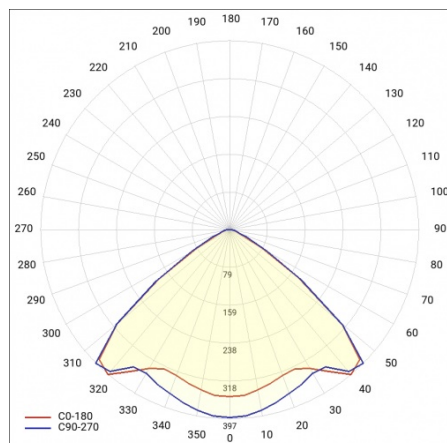

BARIS 52 LED Z 5623MM 9600LM 840 IP44 I KL. PLX ANODA (84W)

PODROBNÁ PRODUKTOVÁ KARTA

TABULKA TECHNICKÝCH PARAMETRŮ

Index:	460326	Materiál difuzoru:	PC
Jmenovitý výkon svítidla [W]:	84	Barva těla:	šedá
EAN:	5905963460326	Barva difuzoru:	mléko
Teplota barvy [K]:	4000	Materiál karoserie:	hliník
Světelný tok svítidla [lm]:	9600	Rozměry (V/Š/H/V) [mm]:	69/52/5623
Typ difuzoru:	OPÁL	Stupeň těsnosti:	IP44
Jmenovité napájecí napětí [V]:	220–240	Montážní verze:	závěsné
Frekvence [Hz]:	50–60	Odolnost proti nárazu:	IK03
Světelná účinnost svítidla [lm/W]:	114	Čistá hmotnost [kg]:	8.430
Energetická třída:	E	Fotobiologická bezpečnost:	riziková skupina 1 (nízké riziko)
Třída ochrany:	I	Záruka [roky]:	5
Index podání barev (Ra):	>80	Certifikát CE:	231/2023
SDCM:	≤ 3	Certifikace ENEC:	PL BBJ/006/2022/M1
Životnost LED L70B50 [h]:	120000	Atest PZH:	B-BK-60112-0357/2023
Životnost LED L80B20 [h]:	75000	Manuál:	Download PDF
Životnost LED L90B10 [h]:	36000	Pliik LDT:	Download
Účinnost:	0.97		

SVĚTELNÁ KŘIVKA