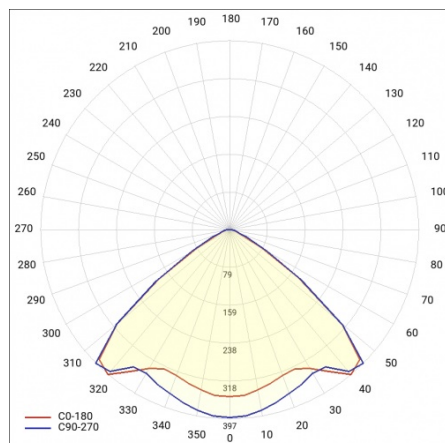

BARIS 52 LED Z 5623MM 9600LM 840 IP44 I KL. PLX ANODA (84W)

PODROBNÁ PRODUKTOVÁ KARTA

TABULKA TECHNICKÝCH PARAMETRŮ

Index:	460326	Materiál difuzoru:	PC
Jmenovitý výkon svítidla [W]:	84	Barva těla:	šedá
EAN:	5905963460326	Barva difuzoru:	mléko
Teplota barvy [K]:	4000	Materiál karoserie:	hliník
Světelný tok svítidla [lm]:	9600	Rozměry (V/Š/H/V) [mm]:	69/52/5623
Typ difuzoru:	OPÁL	Stupeň těsnosti:	IP44
Jmenovité napájecí napětí [V]:	220–240	Montážní verze:	závěsné
Frekvence [Hz]:	50–60	Odolnost proti nárazu:	IK03
Světelná účinnost svítidla [lm/W]:	114	Čistá hmotnost [kg]:	8.430
Energetická třída:	E	Fotobiologická bezpečnost:	riziková skupina 1 (nízké riziko)
Třída ochrany:	I	Záruka [roky]:	5
Index podání barev (Ra):	>80	Certifikát CE:	231/2023
SDCM:	≤ 3	Certifikace ENEC:	PL BBJ/006/2022/M1
Životnost LED L70B50 [h]:	120000	Atest PZH:	B-BK-60112-0357/2023
Životnost LED L80B20 [h]:	75000	Manuál:	Download PDF
Životnost LED L90B10 [h]:	36000	Pliik LDT:	Download
Účinnost:	0.97		

SVĚTELNÁ KŘIVKA